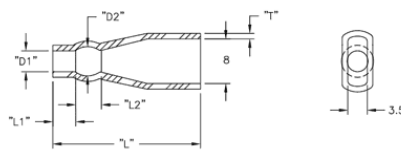

2XXXXX - Izolator

Rys. 1

Rys. 2

Rys. 3

Rys. 4

Dane techniczne:

- **Materiał:** Soft PVC, RMS-55
- **Kolor:** Przezroczysty-niebieski
- **Minimum zakupu:** 1000 szt.

Symbol	Zewn. średn. przewodu	AWG	D1	D2	L1	L2	L	T	Rys.	Materiał	Klasa palności	Kolor
	[mm]		[mm]	[mm]	[mm]	[mm]	[mm]	[mm]				
238048	2.9 - 4.8	14 - 12	4.8	6.3	5.1	2.5	24.9	1	4	PVC	UL94 V-0	przezroczysty niebieski