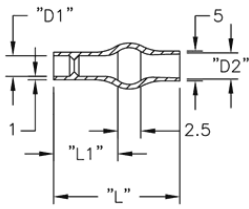

2XXXXX - Izolator

Rys. 1

Rys. 2

Rys. 3

Rys. 4

Dane techniczne:

- **Materiał:** Soft PVC, RMS-55
- **Kolor:** Przezroczysty-niebieski
- **Minimum zakupu:** 1000 szt.

Symbol	Zewn. średn. przewodu	AWG	D1	D2	L1	L2	L	T	Rys.	Materiał	Klasa palności	Kolor
	[mm]		[mm]	[mm]	[mm]	[mm]	[mm]	[mm]				
238048	2.9 - 4.8	14 - 12	4.8	6.3	5.1	2.5	24.9	1	4	PVC	UL94 V-0	przezroczysty niebieski