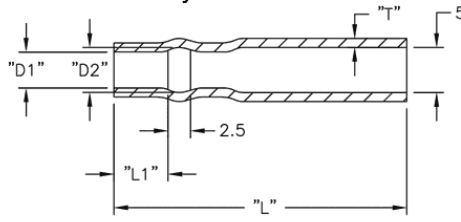

2XXXXX - Izolator

Rys. 1

Rys. 2

Rys. 3

Rys. 4

Dane techniczne:

- **Materiał:** Soft PVC, RMS-55
- **Kolor:** Przezroczysty-niebieski
- **Minimum zakupu:** 1000 szt.

Symbol	Zewn. średn. przewodu	AWG	D1	D2	L1	L2	L	T	Rys.	Materiał	Klasa palności	Kolor
	[mm]		[mm]	[mm]	[mm]	[mm]	[mm]	[mm]				
238048	2.9 - 4.8	14 - 12	4.8	6.3	5.1	2.5	24.9	1	4	PVC	UL94 V-0	przezroczysty niebieski