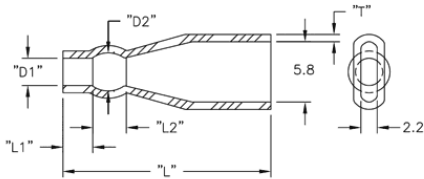

2XXXXX - Izolator

Rys. 1

Rys. 2

Rys. 3

Rys. 4

Dane techniczne:

- **Materiał:** Soft PVC, RMS-55
- **Kolor:** Przezroczysty-niebieski
- **Minimum zakupu:** 1000 szt.

Symbol	Zewn. średn. przewodu	AWG	D1	D2	L1	L2	L	T	Rys.	Materiał	Klasa palności	Kolor
	[mm]		[mm]	[mm]	[mm]	[mm]	[mm]	[mm]				
238048	2.9 - 4.8	14 - 12	4.8	6.3	5.1	2.5	24.9	1	4	PVC	UL94 V-0	przezroczysty niebieski