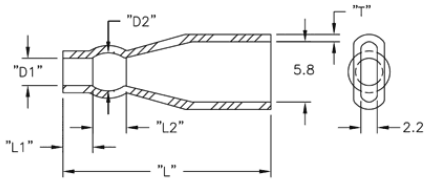

2XXXXX - Izolator

Rys. 1

Rys. 2

Rys. 3

Rys. 4

Dane techniczne:

- **Materiał:** Soft PVC, RMS-55
- **Kolor:** Przezroczysty-niebieski
- **Minimum zakupu:** 1000 szt.

Symbol	Zewn. średn. przewodu	AWG	D1	D2	L1	L2	L	T	Rys.	Materiał	Klasa palności	Kolor
	[mm]		[mm]	[mm]	[mm]	[mm]	[mm]	[mm]				
238035	1.8 - 3.6	18 - 14	3.6	4.6	5.1	3	24.1	1	4	PVC	UL94 V-0	przezroczysty niebieski