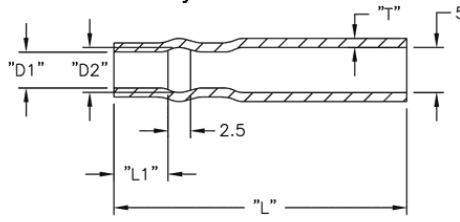

2XXXXX - Izolator

Rys. 1

Rys. 2

Rys. 3

Rys. 4

Dane techniczne:

- **Materiał:** Soft PVC, RMS-55
- **Kolor:** Przezroczysty-niebieski
- **Minimum zakupu:** 1000 szt.

Symbol	Zewn. średn. przewodu	AWG	D1	D2	L1	L2	L	T	Rys.	Materiał	Klasa palności	Kolor
	[mm]		[mm]	[mm]	[mm]	[mm]	[mm]	[mm]				
238035	1.8 - 3.6	18 - 14	3.6	4.6	5.1	3	24.1	1	4	PVC	UL94 V-0	przezroczysty niebieski