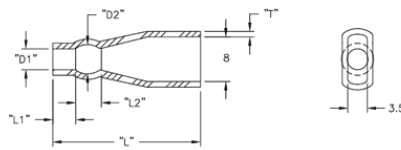

2XXXXX - Izolator

Rys. 1

Rys. 2

Rys. 3

Rys. 4

Dane techniczne:

- **Materiał:** Soft PVC, RMS-55
- **Kolor:** Przezroczysty-niebieski
- **Minimum zakupu:** 1000 szt.

Symbol	Zewn. średn. przewodu	AWG	D1	D2	L1	L2	L	T	Rys.	Materiał	Klasa palności	Kolor
	[mm]		[mm]	[mm]	[mm]	[mm]	[mm]	[mm]				
238035	1.8 - 3.6	18 - 14	3.6	4.6	5.1	3	24.1	1	4	PVC	UL94 V-0	przezroczysty niebieski