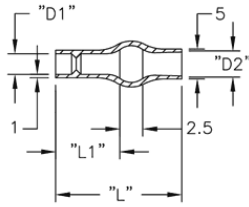

2XXXXX - Izolator

Rys. 1

Rys. 2

Rys. 3

Rys. 4

Dane techniczne:

- **Materiał:** Soft PVC, RMS-55
- **Kolor:** Przezroczysty-niebieski
- **Minimum zakupu:** 1000 szt.

Symbol	Zewn. średn. przewodu	AWG	D1	D2	L1	L2	L	T	Rys.	Materiał	Klasa palności	Kolor
	[mm]		[mm]	[mm]	[mm]	[mm]	[mm]	[mm]				
238035	1.8 - 3.6	18 - 14	3.6	4.6	5.1	3	24.1	1	4	PVC	UL94 V-0	przezroczysty niebieski