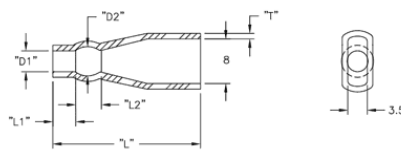

2XXXXX - Izolator

Rys. 1

Rys. 2

Rys. 3

Rys. 4

Dane techniczne:

- **Materiał:** Soft PVC, RMS-55
- **Kolor:** Przezroczysty-niebieski
- **Minimum zakupu:** 1000 szt.

Symbol	Zewn. średn. przewodu	AWG	D1	D2	L1	L2	L	T	Rys.	Materiał	Klasa palności	Kolor
	[mm]		[mm]	[mm]	[mm]	[mm]	[mm]	[mm]				
238032	1.8 - 3.2	18 - 16	3.3	4.8	5	2.5	24.1	1	4	PVC	UL94 V-0	przezroczysty niebieski