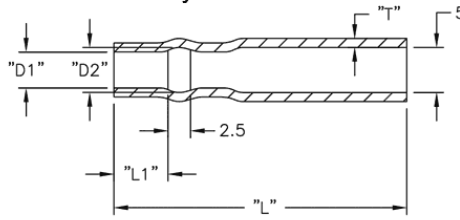

2XXXXX - Izolator

Rys. 1

Rys. 2

Rys. 3

Rys. 4

Dane techniczne:

- **Materiał:** Soft PVC, RMS-55
- **Kolor:** Przezroczysty-niebieski
- **Minimum zakupu:** 1000 szt.

Symbol	Zewn. średn. przewodu	AWG	D1	D2	L1	L2	L	T	Rys.	Materiał	Klasa palności	Kolor
	[mm]		[mm]	[mm]	[mm]	[mm]	[mm]	[mm]				
238032	1.8 - 3.2	18 - 16	3.3	4.8	5	2.5	24.1	1	4	PVC	UL94 V-0	przezroczysty niebieski