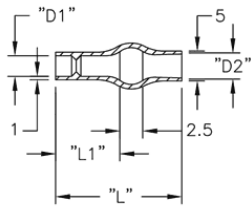

2XXXXX - Izolator

Rys. 1

Rys. 2

Rys. 3

Rys. 4

Dane techniczne:

- **Materiał:** Soft PVC, RMS-55
- **Kolor:** Przezroczysty-niebieski
- **Minimum zakupu:** 1000 szt.

Symbol	Zewn. średn. przewodu	AWG	D1	D2	L1	L2	L	T	Rys.	Materiał	Klasa palności	Kolor
	[mm]		[mm]	[mm]	[mm]	[mm]	[mm]	[mm]				
238032	1.8 - 3.2	18 - 16	3.3	4.8	5	2.5	24.1	1	4	PVC	UL94 V-0	przezroczysty niebieski