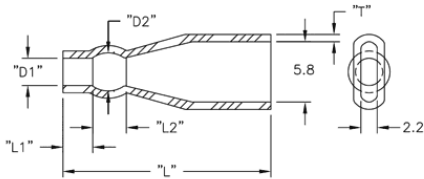

2XXXXX - Izolator

Rys. 1

Rys. 2

Rys. 3

Rys. 4

Dane techniczne:

- **Materiał:** Soft PVC, RMS-55
- **Kolor:** Przezroczysty-niebieski
- **Minimum zakupu:** 1000 szt.

Symbol	Zewn. średn. przewodu	AWG	D1	D2	L1	L2	L	T	Rys.	Materiał	Klasa palności	Kolor
	[mm]		[mm]	[mm]	[mm]	[mm]	[mm]	[mm]				
238032	1.8 - 3.2	18 - 16	3.3	4.8	5	2.5	24.1	1	4	PVC	UL94 V-0	przezroczysty niebieski