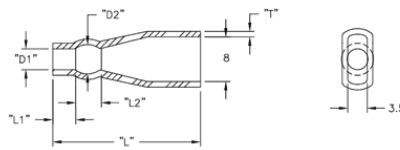

2XXXXX - Izolator

Rys. 1

Rys. 2

Rys. 3

Rys. 4

Dane techniczne:

- **Materiał:** Soft PVC, RMS-55
- **Kolor:** Przezroczysty-niebieski
- **Minimum zakupu:** 1000 szt.

Symbol	Zewn. średn. przewodu	AWG	D1	D2	L1	L2	L	T	Rys.	Materiał	Klasa palności	Kolor
	[mm]		[mm]	[mm]	[mm]	[mm]	[mm]	[mm]				
235835	1.8 - 3.6	18 - 14	3.5	4.5	5	3	23	0.8	3	PVC	UL94 V-0	przezroczysty niebieski