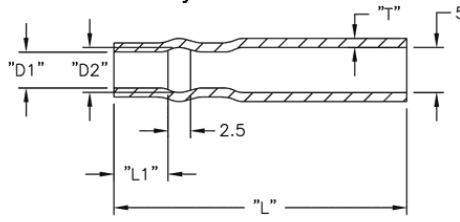

2XXXXX - Izolator

Rys. 1

Rys. 2

Rys. 3

Rys. 4

Dane techniczne:

- **Materiał:** Soft PVC, RMS-55
- **Kolor:** Przezroczysty-niebieski
- **Minimum zakupu:** 1000 szt.

Symbol	Zewn. średn. przewodu	AWG	D1	D2	L1	L2	L	T	Rys.	Materiał	Klasa palności	Kolor
	[mm]		[mm]	[mm]	[mm]	[mm]	[mm]	[mm]				
235835	1.8 - 3.6	18 - 14	3.5	4.5	5	3	23	0.8	3	PVC	UL94 V-0	przezroczysty niebieski