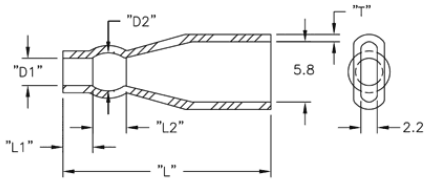

2XXXXX - Izolator

Rys. 1

Rys. 2

Rys. 3

Rys. 4

Dane techniczne:

- **Materiał:** Soft PVC, RMS-55
- **Kolor:** Przezroczysty-niebieski
- **Minimum zakupu:** 1000 szt.

Symbol	Zewn. średn. przewodu	AWG	D1	D2	L1	L2	L	T	Rys.	Materiał	Klasa palności	Kolor
	[mm]		[mm]	[mm]	[mm]	[mm]	[mm]	[mm]				
235835	1.8 - 3.6	18 - 14	3.5	4.5	5	3	23	0.8	3	PVC	UL94 V-0	przezroczysty niebieski