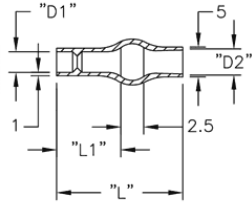

2XXXXX - Izolator

Rys. 1

Rys. 2

Rys. 3

Rys. 4

Dane techniczne:

- **Materiał:** Soft PVC, RMS-55
- **Kolor:** Przezroczysty-niebieski
- **Minimum zakupu:** 1000 szt.

Symbol	Zewn. średn. przewodu	AWG	D1	D2	L1	L2	L	T	Rys.	Materiał	Klasa palności	Kolor
	[mm]		[mm]	[mm]	[mm]	[mm]	[mm]	[mm]				
235835	1.8 - 3.6	18 - 14	3.5	4.5	5	3	23	0.8	3	PVC	UL94 V-0	przezroczysty niebieski