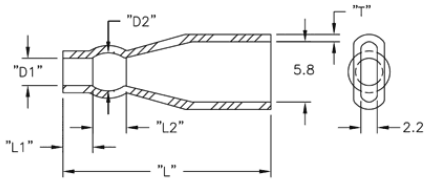

## 2XXXXX - Izolator

Rys. 1

Rys. 2

Rys. 3

Rys. 4

### Dane techniczne:

- **Materiał:** Soft PVC, RMS-55
- **Kolor:** Przezroczysty-niebieski
- **Minimum zakupu:** 1000 szt.

Symbol	Zewn. średn. przewodu	AWG	D1	D2	L1	L2	L	T	Rys.	Materiał	Klasa palności	Kolor
	[mm]		[mm]	[mm]	[mm]	[mm]	[mm]	[mm]				
235830	1.5 - 2.3	20 - 18	3	4	5	2.5	23	0.8	3	PVC	UL94 V-0	przezroczysty niebieski