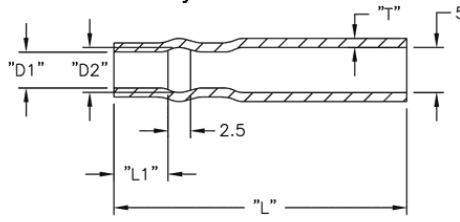

## 2XXXXX - Izolator

Rys. 1

Rys. 2

Rys. 3

Rys. 4

### Dane techniczne:

- **Materiał:** Soft PVC, RMS-55
- **Kolor:** Przezroczysty-niebieski
- **Minimum zakupu:** 1000 szt.

Symbol	Zewn. średn. przewodu	AWG	D1	D2	L1	L2	L	T	Rys.	Materiał	Klasa palności	Kolor
	[mm]		[mm]	[mm]	[mm]	[mm]	[mm]	[mm]				
235830	1.5 - 2.3	20 - 18	3	4	5	2.5	23	0.8	3	PVC	UL94 V-0	przezroczysty niebieski