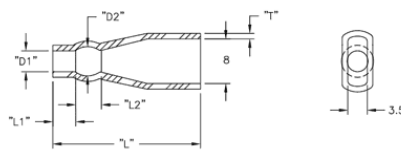

## 2XXXXX - Izolator

Rys. 1

Rys. 2

Rys. 3

Rys. 4

### Dane techniczne:

- **Materiał:** Soft PVC, RMS-55
- **Kolor:** Przezroczysty-niebieski
- **Minimum zakupu:** 1000 szt.

Symbol	Zewn. średn. przewodu	AWG	D1	D2	L1	L2	L	T	Rys.	Materiał	Klasa palności	Kolor
	[mm]		[mm]	[mm]	[mm]	[mm]	[mm]	[mm]				
235830	1.5 - 2.3	20 - 18	3	4	5	2.5	23	0.8	3	PVC	UL94 V-0	przezroczysty niebieski