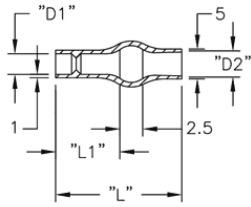

## 2XXXXX - Izolator

Rys. 1

Rys. 2

Rys. 3

Rys. 4

### Dane techniczne:

- **Materiał:** Soft PVC, RMS-55
- **Kolor:** Przezroczysty-niebieski
- **Minimum zakupu:** 1000 szt.

Symbol	Zewn. średn. przewodu	AWG	D1	D2	L1	L2	L	T	Rys.	Materiał	Klasa palności	Kolor
	[mm]		[mm]	[mm]	[mm]	[mm]	[mm]	[mm]				
235830	1.5 - 2.3	20 - 18	3	4	5	2.5	23	0.8	3	PVC	UL94 V-0	przezroczysty niebieski