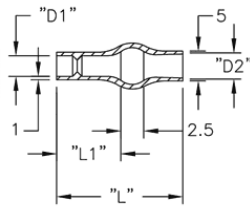

2XXXXX - Izolator

Rys. 1

Rys. 2

Rys. 3

Rys. 4

Dane techniczne:

- **Materiał:** Soft PVC, RMS-55
- **Kolor:** Przezroczysty-niebieski
- **Minimum zakupu:** 1000 szt.

Symbol	Zewn. średn. przewodu	AWG	D1	D2	L1	L2	L	T	Rys.	Materiał	Klasa palności	Kolor
	[mm]		[mm]	[mm]	[mm]	[mm]	[mm]	[mm]				
224230	1.73 - 2.87	20 - 18	3	4.1	6.1	-	13	-	1	PVC	UL94 V-0	przezroczysty niebieski