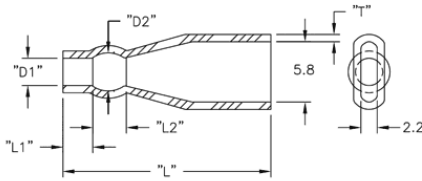

2XXXXX - Izolator

Rys. 1

Rys. 2

Rys. 3

Rys. 4

Dane techniczne:

- **Materiał:** Soft PVC, RMS-55
- **Kolor:** Przezroczysty-niebieski
- **Minimum zakupu:** 1000 szt.

Symbol	Zewn. średn. przewodu	AWG	D1	D2	L1	L2	L	T	Rys.	Materiał	Klasa palności	Kolor
	[mm]		[mm]	[mm]	[mm]	[mm]	[mm]	[mm]				
224230	1.73 - 2.87	20 - 18	3	4.1	6.1	-	13	-	1	PVC	UL94 V-0	przezroczysty niebieski