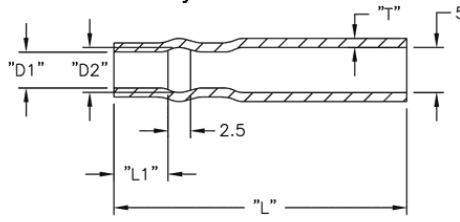

2XXXXX - Izolator

Rys. 1

Rys. 2

Rys. 3

Rys. 4

Dane techniczne:

- **Materiał:** Soft PVC, RMS-55
- **Kolor:** Przezroczysty-niebieski
- **Minimum zakupu:** 1000 szt.

Symbol	Zewn. średn. przewodu	AWG	D1	D2	L1	L2	L	T	Rys.	Materiał	Klasa palności	Kolor
	[mm]		[mm]	[mm]	[mm]	[mm]	[mm]	[mm]				
224230	1.73 - 2.87	20 - 18	3	4.1	6.1	-	13	-	1	PVC	UL94 V-0	przezroczysty niebieski