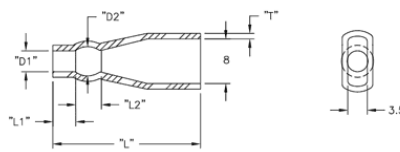

2XXXXX - Izolator

Rys. 1

Rys. 2

Rys. 3

Rys. 4

Dane techniczne:

- **Materiał:** Soft PVC, RMS-55
- **Kolor:** Przezroczysty-niebieski
- **Minimum zakupu:** 1000 szt.

Symbol	Zewn. średn. przewodu	AWG	D1	D2	L1	L2	L	T	Rys.	Materiał	Klasa palności	Kolor
	[mm]		[mm]	[mm]	[mm]	[mm]	[mm]	[mm]				
224230	1.73 - 2.87	20 - 18	3	4.1	6.1	-	13	-	1	PVC	UL94 V-0	przezroczysty niebieski