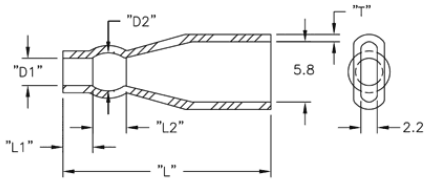

2XXXXX - Izolator

Rys. 1

Rys. 2

Rys. 3

Rys. 4

Dane techniczne:

- **Materiał:** Soft PVC, RMS-55
- **Kolor:** Przezroczysty-niebieski
- **Minimum zakupu:** 1000 szt.

Symbol	Zewn. średn. przewodu	AWG	D1	D2	L1	L2	L	T	Rys.	Materiał	Klasa palności	Kolor
	[mm]		[mm]	[mm]	[mm]	[mm]	[mm]	[mm]				
224225	1.47 - 2.31	22 - 18	2.5	4.1	6.1	-	13	-	1	PVC	UL94 V-0	przezroczysty niebieski