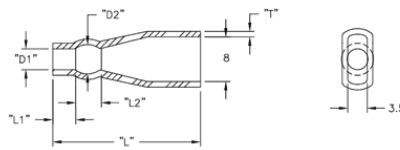

2XXXXX - Izolator

Rys. 1

Rys. 2

Rys. 3

Rys. 4

Dane techniczne:

- **Materiał:** Soft PVC, RMS-55
- **Kolor:** Przezroczysty-niebieski
- **Minimum zakupu:** 1000 szt.

Symbol	Zewn. średn. przewodu	AWG	D1	D2	L1	L2	L	T	Rys.	Materiał	Klasa palności	Kolor
	[mm]		[mm]	[mm]	[mm]	[mm]	[mm]	[mm]				
224225	1.47 - 2.31	22 - 18	2.5	4.1	6.1	-	13	-	1	PVC	UL94 V-0	przezroczysty niebieski