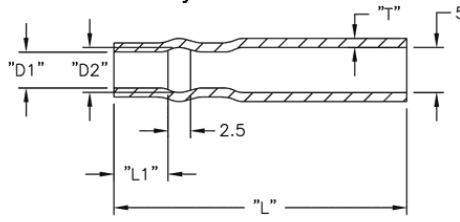

2XXXXX - Izolator

Rys. 1

Rys. 2

Rys. 3

Rys. 4

Dane techniczne:

- **Materiał:** Soft PVC, RMS-55
- **Kolor:** Przezroczysty-niebieski
- **Minimum zakupu:** 1000 szt.

Symbol	Zewn. średn. przewodu	AWG	D1	D2	L1	L2	L	T	Rys.	Materiał	Klasa palności	Kolor
	[mm]		[mm]	[mm]	[mm]	[mm]	[mm]	[mm]				
224225	1.47 - 2.31	22 - 18	2.5	4.1	6.1	-	13	-	1	PVC	UL94 V-0	przezroczysty niebieski