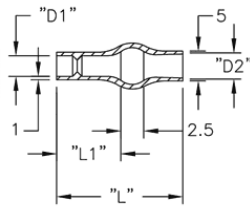

2XXXXX - Izolator

Rys. 1

Rys. 2

Rys. 3

Rys. 4

Dane techniczne:

- **Materiał:** Soft PVC, RMS-55
- **Kolor:** Przezroczysty-niebieski
- **Minimum zakupu:** 1000 szt.

Symbol	Zewn. średn. przewodu	AWG	D1	D2	L1	L2	L	T	Rys.	Materiał	Klasa palności	Kolor
	[mm]		[mm]	[mm]	[mm]	[mm]	[mm]	[mm]				
224225	1.47 - 2.31	22 - 18	2.5	4.1	6.1	-	13	-	1	PVC	UL94 V-0	przezroczysty niebieski