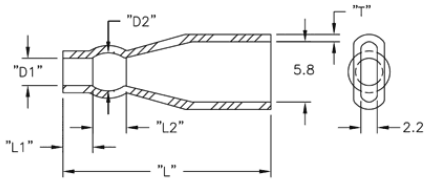

## 2XXXXX - Izolator

Rys. 1

Rys. 2

Rys. 3

Rys. 4

**Dane techniczne:**

- **Materiał:** Soft PVC, RMS-55
- **Kolor:** Przezroczysty-niebieski
- **Minimum zakupu:** 1000 szt.

Symbol	Zewn. średn. przewodu	AWG	D1	D2	L1	L2	L	T	Rys.	Materiał	Klasa palności	Kolor
	[mm]		[mm]	[mm]	[mm]	[mm]	[mm]	[mm]				
215032	1.8 - 3.2	18 - 16	3.3	4.6	7.1	-	34	1	2	PVC	UL94 V-0	przezroczysty niebieski