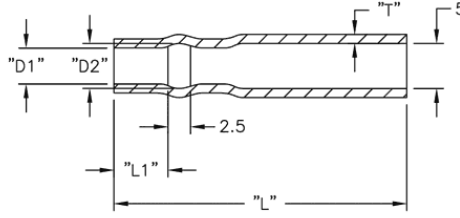

## 2XXXXX - Izolator

Rys. 1

Rys. 2

Rys. 3

Rys. 4

**Dane techniczne:**

- **Materiał:** Soft PVC, RMS-55
- **Kolor:** Przezroczysty-niebieski
- **Minimum zakupu:** 1000 szt.

Symbol	Zewn. średn. przewodu	AWG	D1	D2	L1	L2	L	T	Rys.	Materiał	Klasa palności	Kolor
	[mm]		[mm]	[mm]	[mm]	[mm]	[mm]	[mm]				
215032	1.8 - 3.2	18 - 16	3.3	4.6	7.1	-	34	1	2	PVC	UL94 V-0	przezroczysty niebieski