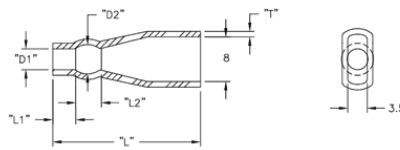

## 2XXXXX - Izolator

Rys. 1

Rys. 2

Rys. 3

Rys. 4

**Dane techniczne:**

- **Materiał:** Soft PVC, RMS-55
- **Kolor:** Przezroczysty-niebieski
- **Minimum zakupu:** 1000 szt.

Symbol	Zewn. średn. przewodu	AWG	D1	D2	L1	L2	L	T	Rys.	Materiał	Klasa palności	Kolor
	[mm]		[mm]	[mm]	[mm]	[mm]	[mm]	[mm]				
215032	1.8 - 3.2	18 - 16	3.3	4.6	7.1	-	34	1	2	PVC	UL94 V-0	przezroczysty niebieski