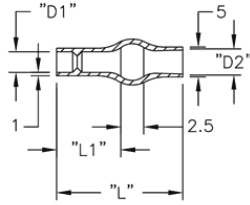

## 2XXXXX - Izolator

Rys. 1

Rys. 2

Rys. 3

Rys. 4

**Dane techniczne:**

- **Materiał:** Soft PVC, RMS-55
- **Kolor:** Przezroczysty-niebieski
- **Minimum zakupu:** 1000 szt.

Symbol	Zewn. średn. przewodu	AWG	D1	D2	L1	L2	L	T	Rys.	Materiał	Klasa palności	Kolor
	[mm]		[mm]	[mm]	[mm]	[mm]	[mm]	[mm]				
215032	1.8 - 3.2	18 - 16	3.3	4.6	7.1	-	34	1	2	PVC	UL94 V-0	przezroczysty niebieski