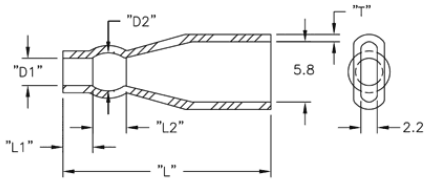

2XXXXX - Izolator

Rys. 1

Rys. 2

Rys. 3

Rys. 4

Dane techniczne:

- **Materiał:** Soft PVC, RMS-55
- **Kolor:** Przezroczysty-niebieski
- **Minimum zakupu:** 1000 szt.

Symbol	Zewn. średn. przewodu	AWG	D1	D2	L1	L2	L	T	Rys.	Materiał	Klasa palności	Kolor
	[mm]		[mm]	[mm]	[mm]	[mm]	[mm]	[mm]				
215025	1.47 - 2.31	22 - 18	2.5	4.1	6.1	-	33	1	2	PVC	UL94 V-0	przezroczysty niebieski