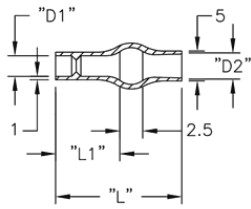

2XXXXX - Izolator

Rys. 1

Rys. 2

Rys. 3

Rys. 4

Dane techniczne:

- **Materiał:** Soft PVC, RMS-55
- **Kolor:** Przezroczysty-niebieski
- **Minimum zakupu:** 1000 szt.

Symbol	Zewn. średn. przewodu	AWG	D1	D2	L1	L2	L	T	Rys.	Materiał	Klasa palności	Kolor
	[mm]		[mm]	[mm]	[mm]	[mm]	[mm]	[mm]				
215025	1.47 - 2.31	22 - 18	2.5	4.1	6.1	-	33	1	2	PVC	UL94 V-0	przezroczysty niebieski