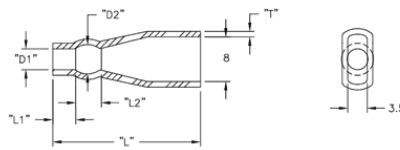

2XXXXX - Izolator

Rys. 1

Rys. 2

Rys. 3

Rys. 4

Dane techniczne:

- **Materiał:** Soft PVC, RMS-55
- **Kolor:** Przezroczysty-niebieski
- **Minimum zakupu:** 1000 szt.

Symbol	Zewn. średn. przewodu	AWG	D1	D2	L1	L2	L	T	Rys.	Materiał	Klasa palności	Kolor
	[mm]		[mm]	[mm]	[mm]	[mm]	[mm]	[mm]				
215025	1.47 - 2.31	22 - 18	2.5	4.1	6.1	-	33	1	2	PVC	UL94 V-0	przezroczysty niebieski