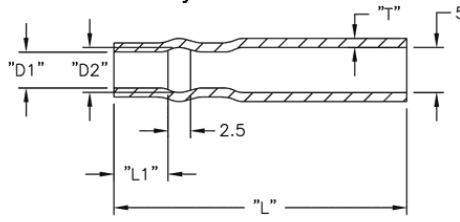

2XXXXX - Izolator

Rys. 1

Rys. 2

Rys. 3

Rys. 4

Dane techniczne:

- **Materiał:** Soft PVC, RMS-55
- **Kolor:** Przezroczysty-niebieski
- **Minimum zakupu:** 1000 szt.

Symbol	Zewn. średn. przewodu	AWG	D1	D2	L1	L2	L	T	Rys.	Materiał	Klasa palności	Kolor
	[mm]		[mm]	[mm]	[mm]	[mm]	[mm]	[mm]				
215025	1.47 - 2.31	22 - 18	2.5	4.1	6.1	-	33	1	2	PVC	UL94 V-0	przezroczysty niebieski