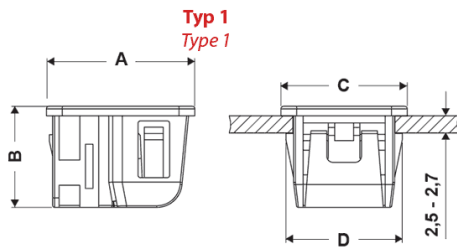

FP-12047 - Zatrzaski drzwiczekowe

Otwór montażowy
Mounting hole

Otwór montażowy
Mounting hole

Dane techniczne:

- **Typ 1, żeński:**
 - **Materiał: PA 66**
 - **Klasa palności: UL 94 V-2**
- **Typ 2, męski:**
 - **Materiał: POM**
 - **Klasa palności: UL 94 HB**
- **Kolor: czarny**
- **Opakowanie: 1000 szt.**

Symbol	Typ	A	B	C	D	E	F	G	Materiał	Klasa palności	Kolor
		[mm]	[mm]	[mm]	[mm]	[mm]	[mm]	[mm]			
12048GA01	2 - męski	11	25	16	10	1.3	13.5	6.8	POM	UL94 HB	czarny