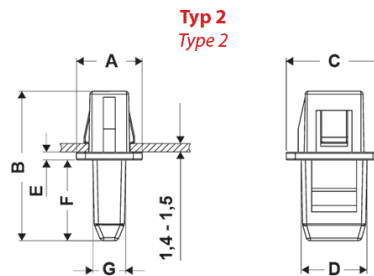

FP-12047 - Zatrzaski drzwiczekowe

Otwór montażowy
Mounting hole

Otwór montażowy
Mounting hole

Dane techniczne:

- **Typ 1, żeński:**
 - **Materiał: PA 66**
 - **Klasa palności: UL 94 V-2**
- **Typ 2, męski:**
 - **Materiał: POM**
 - **Klasa palności: UL 94 HB**
- **Kolor: czarny**
- **Opakowanie: 1000 szt.**

Symbol	Typ	A	B	C	D	E	F	G	Materiał	Klasa palności	Kolor
		[mm]	[mm]	[mm]	[mm]	[mm]	[mm]	[mm]			
12048GA01	2 - męski	11	25	16	10	1.3	13.5	6.8	POM	UL94 HB	czarny