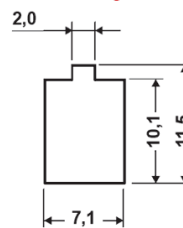

FP-12047 - Zatrzaski drzwiczekowe

Otwór montażowy
Mounting hole

Otwór montażowy
Mounting hole

Dane techniczne:

- **Typ 1, żeński:**
 - **Materiał: PA 66**
 - **Klasa palności: UL 94 V-2**
- **Typ 2, męski:**
 - **Materiał: POM**
 - **Klasa palności: UL 94 HB**
- **Kolor: czarny**
- **Opakowanie: 1000 szt.**

Symbol	Typ	A	B	C	D	E	F	G	Materiał	Klasa palności	Kolor
		[mm]	[mm]	[mm]	[mm]	[mm]	[mm]	[mm]			
12048GA01	2 - męski	11	25	16	10	1.3	13.5	6.8	POM	UL94 HB	czarny