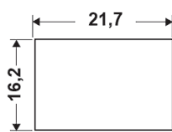

FP-12047 - Zatrzaski drzwiczekowe

Otwór montażowy
Mounting hole

Otwór montażowy
Mounting hole

Dane techniczne:

- **Typ 1, żeński:**
 - **Materiał: PA 66**
 - **Klasa palności: UL 94 V-2**
- **Typ 2, męski:**
 - **Materiał: POM**
 - **Klasa palności: UL 94 HB**
- **Kolor: czarny**
- **Opakowanie: 1000 szt.**

Symbol	Typ	A	B	C	D	E	F	G	Materiał	Klasa palności	Kolor
		[mm]	[mm]	[mm]	[mm]	[mm]	[mm]	[mm]			
12048GA01	2 - męski	11	25	16	10	1.3	13.5	6.8	POM	UL94 HB	czarny