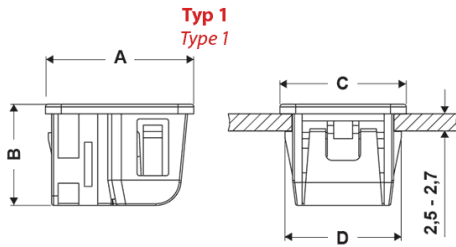

FP-12047 - Zatrzaski drzwiczekowe

Otwór montażowy
Mounting hole

Otwór montażowy
Mounting hole

Dane techniczne:

- **Typ 1, żeński:**
 - **Materiał: PA 66**
 - **Klasa palności: UL 94 V-2**
- **Typ 2, męski:**
 - **Materiał: POM**
 - **Klasa palności: UL 94 HB**
- **Kolor: czarny**
- **Opakowanie: 1000 szt.**

Symbol	Typ	A	B	C	D	E	F	G	Materiał	Klasa palności	Kolor
		[mm]	[mm]	[mm]	[mm]	[mm]	[mm]	[mm]			
12047AA01	1 - żeński	23.5	16	20	18.4	-	-	-	PA 66	UL94 V-2	czarny