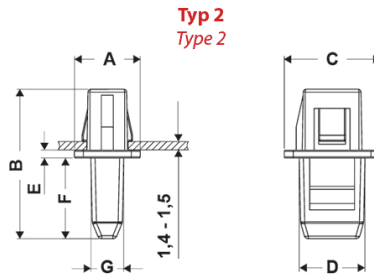

FP-12047 - Zatrzaski drzwiczekowe

Otwór montażowy
Mounting hole

Otwór montażowy
Mounting hole

Dane techniczne:

- **Typ 1, żeński:**
 - **Materiał: PA 66**
 - **Klasa palności: UL 94 V-2**
- **Typ 2, męski:**
 - **Materiał: POM**
 - **Klasa palności: UL 94 HB**
- **Kolor: czarny**
- **Opakowanie: 1000 szt.**

Symbol	Typ	A	B	C	D	E	F	G	Materiał	Klasa palności	Kolor
		[mm]	[mm]	[mm]	[mm]	[mm]	[mm]	[mm]			
12047AA01	1 - żeński	23.5	16	20	18.4	-	-	-	PA 66	UL94 V-2	czarny