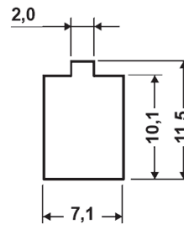

FP-12047 - Zatrzaski drzwiczekowe

Otwór montażowy
Mounting hole

Otwór montażowy
Mounting hole

Dane techniczne:

- **Typ 1, żeński:**
 - **Materiał: PA 66**
 - **Klasa palności: UL 94 V-2**
- **Typ 2, męski:**
 - **Materiał: POM**
 - **Klasa palności: UL 94 HB**
- **Kolor: czarny**
- **Opakowanie: 1000 szt.**

Symbol	Typ	A	B	C	D	E	F	G	Materiał	Klasa palności	Kolor
		[mm]	[mm]	[mm]	[mm]	[mm]	[mm]	[mm]			
12047AA01	1 - żeński	23.5	16	20	18.4	-	-	-	PA 66	UL94 V-2	czarny