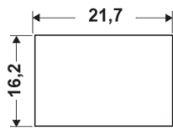

FP-12047 - Zatrzaski drzwiczekowe

Otwór montażowy
Mounting hole

Otwór montażowy
Mounting hole

Dane techniczne:

- **Typ 1, żeński:**
 - **Materiał: PA 66**
 - **Klasa palności: UL 94 V-2**
- **Typ 2, męski:**
 - **Materiał: POM**
 - **Klasa palności: UL 94 HB**
- **Kolor: czarny**
- **Opakowanie: 1000 szt.**

Symbol	Typ	A	B	C	D	E	F	G	Materiał	Klasa palności	Kolor
		[mm]	[mm]	[mm]	[mm]	[mm]	[mm]	[mm]			
12047AA01	1 - żeński	23.5	16	20	18.4	-	-	-	PA 66	UL94 V-2	czarny