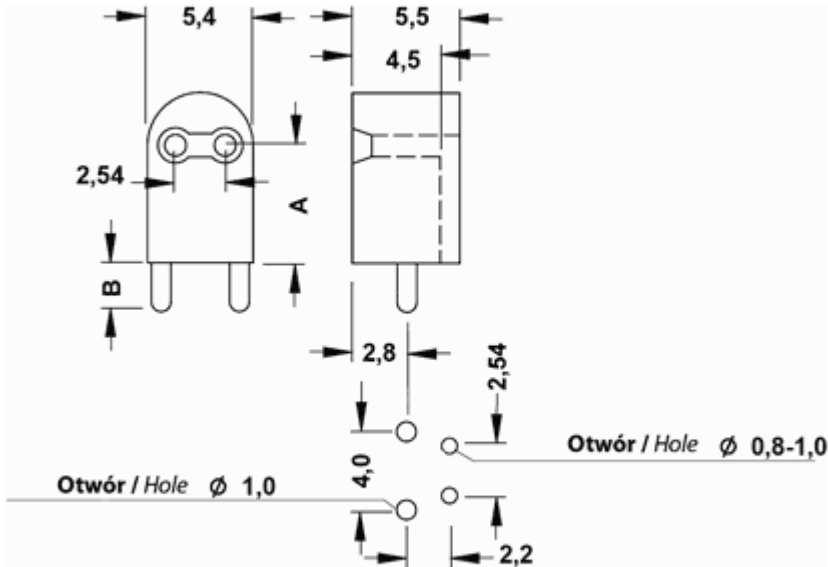

## FP-10619 - Prostopadła podstawka LED

### Dane techniczne:

- **Material:** Nylon 6.6
- **Kolor:** czarny
- Klasa palności: UL94V2
- Temperatura pracy: -35°C do +85°C
- Opakowanie: 1000 szt.

Symbol	A	B	Materiał	Klasa palności	Kolor
	[mm]	[mm]			
10623AA01	9	2.9	PA 66	UL94 V-2	czarny