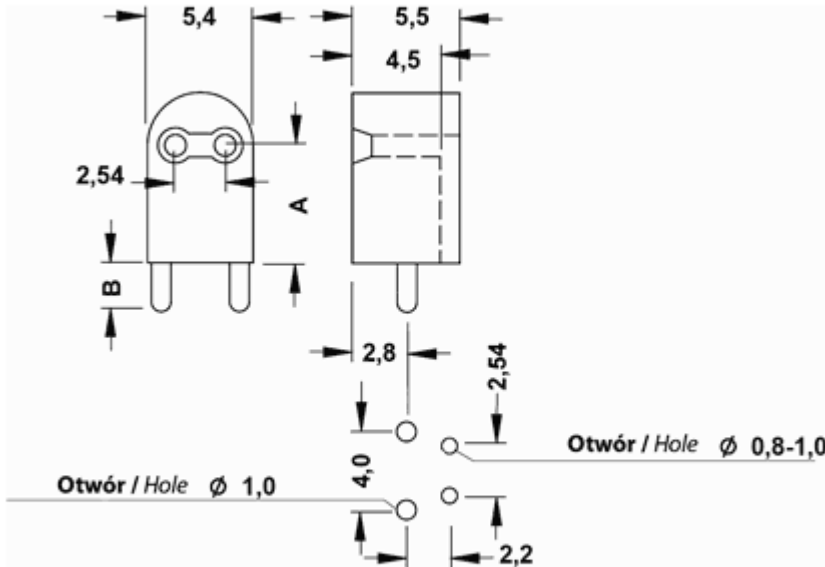

FP-10619 - Prostopadła podstawka LED

Dane techniczne:

- **Material: Nylon 6.6**
- **Kolor: czarny**
- Klasa palności: UL94V2
- Temperatura pracy: -35°C do +85°C
- Opakowanie: 1000 szt.

Symbol	A	B	Materiał	Klasa palności	Kolor
	[mm]	[mm]			
10620AA01	4.5	2.5	PA 66	UL94 V-2	czarny