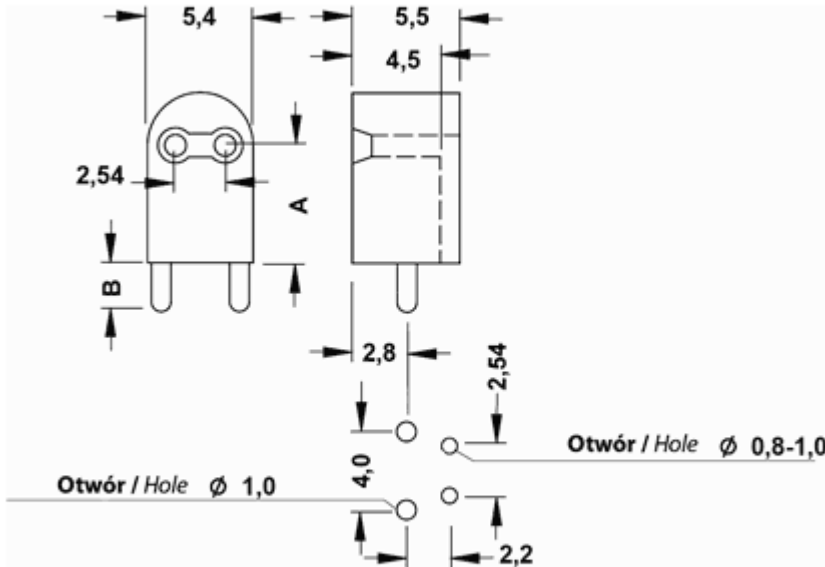

FP-10619 - Prostopadła podstawka LED

Dane techniczne:

- **Material: Nylon 6.6**
- **Kolor: czarny**
- Klasa palności: UL94V2
- Temperatura pracy: -35°C do +85°C
- Opakowanie: 1000 szt.

Symbol	A	B	Materiał	Klasa palności	Kolor
	[mm]	[mm]			
10619AA01	3	2.9	PA 66	UL94 V-2	czarny