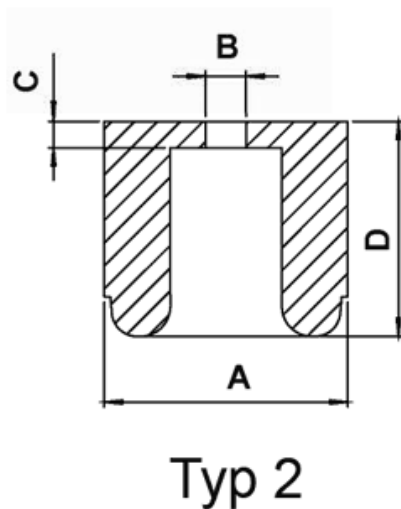

FP-319 - Stopki elastyczne

Dane techniczne:

- **Materiał:** miękki PCW lub polietylen niskiej gęstości (LDPE)
- **Kolor:** czarny

Symbol	Typ	Średnica zewn. A	B	C	Wysokość D	Materiał	Kolor	Opakowanie
		[mm]	[mm]	[mm]	[mm]			[szt./pcs]
1024CA01	1	12	3	3	8	Miękkie PVC	czarny	2500