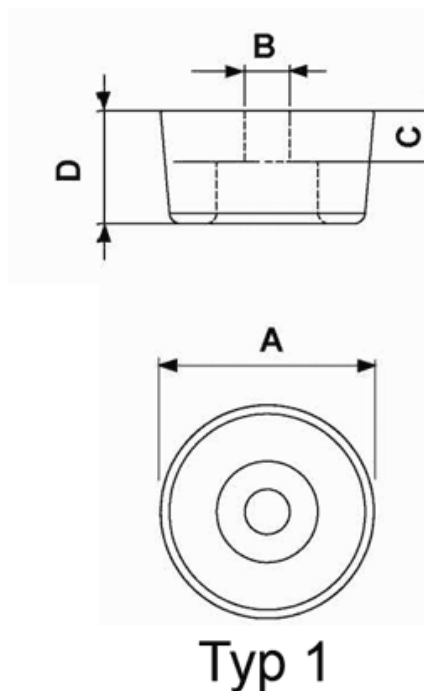

FP-319 - Stopki elastyczne

Dane techniczne:

- **Materiał:** miękki PCW lub polietylen niskiej gęstości (LDPE)
- **Kolor:** czarny

Symbol	Typ	Średnica zewn. A	B	C	Wysokość D	Materiał	Kolor	Opakowanie
		[mm]	[mm]	[mm]	[mm]			[szt./pcs]
1024CA01	1	12	3	3	8	Miękkie PVC	czarny	2500