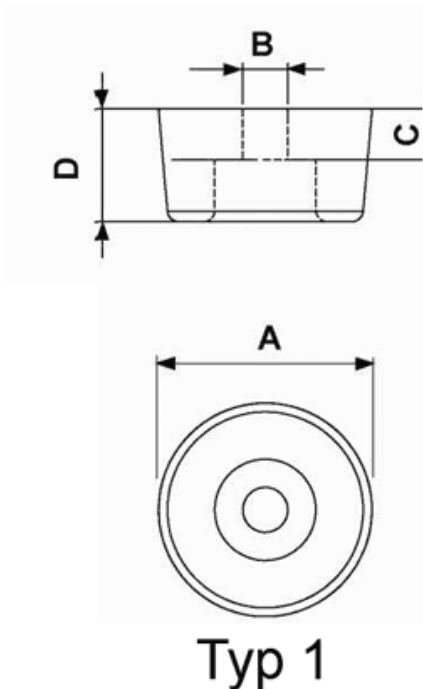

FP-319 - Stopki elastyczne

Dane techniczne:

- **Materiał: miękki PCW lub polietylen niskiej gęstości (LDPE)**
- **Kolor: czarny**

Symbol	Typ	Średnica zewn. A	B	C	Wysokość D	Materiał	Kolor	Opakowanie
		[mm]	[mm]	[mm]	[mm]			[szt./pcs]
1023CA01	1	19	5	5	12	Miękkie PVC	czarny	1000