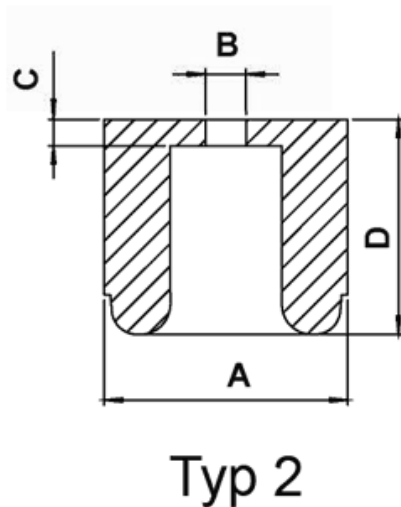

FP-319 - Stopki elastyczne

Dane techniczne:

- **Materiał: miękki PCW lub polietylen niskiej gęstości (LDPE)**
- **Kolor: czarny**

Symbol	Typ	Średnica zewn. A	B	C	Wysokość D	Materiał	Kolor	Opakowanie
		[mm]	[mm]	[mm]	[mm]			[szt./pcs]
1023CA01	1	19	5	5	12	Miękkie PVC	czarny	1000