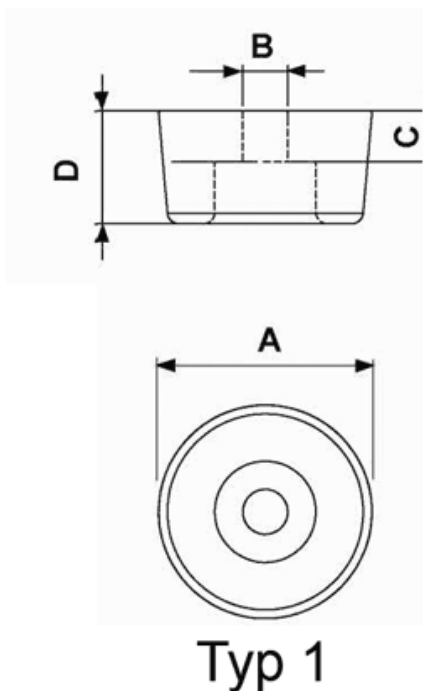

FP-319 - Stopki elastyczne

Dane techniczne:

- **Materiał:** miękki PCW lub polietylen niskiej gęstości (LDPE)
- **Kolor:** czarny

Symbol	Typ	Średnica zewn. A	B	C	Wysokość D	Materiał	Kolor	Opakowanie
		[mm]	[mm]	[mm]	[mm]			[szt./pcs]
1021CA01	1	19	3	5	12	Miękkie PVC	czarny	1000