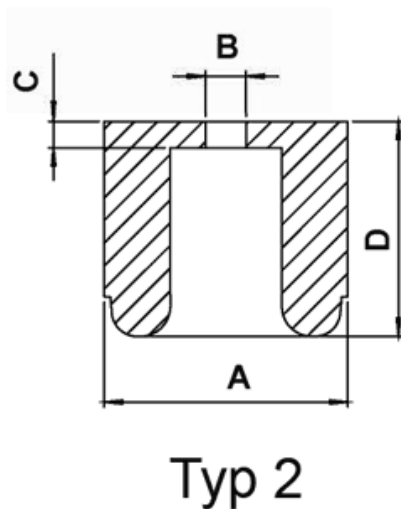

FP-319 - Stopki elastyczne

Dane techniczne:

- **Materiał:** miękki PCW lub polietylen niskiej gęstości (LDPE)
- **Kolor:** czarny

Symbol	Typ	Średnica zewn. A	B	C	Wysokość D	Materiał	Kolor	Opakowanie
		[mm]	[mm]	[mm]	[mm]			[szt./pcs]
1021CA01	1	19	3	5	12	Miękkie PVC	czarny	1000