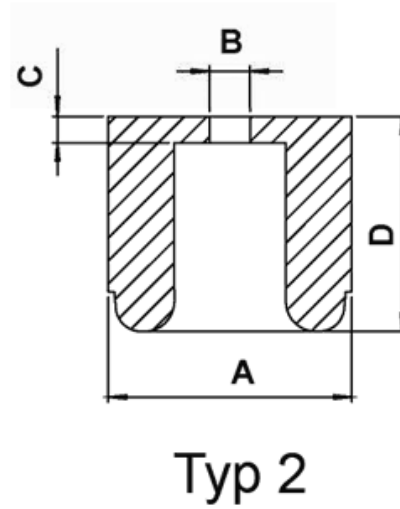

**FP-319 - Stopki elastyczne**

Dane techniczne:

- **Materiał: miękki PCW lub polietylen niskiej gęstości (LDPE)**
- **Kolor: czarny**

Symbol	Typ	Średnica zewn. A	B	C	Wysokość D	Materiał	Kolor	Opakowanie
		[mm]	[mm]	[mm]	[mm]			[szt./pcs]
1014CA01	1	19	3.5	4	10	Miękkie PVC	czarny	2500