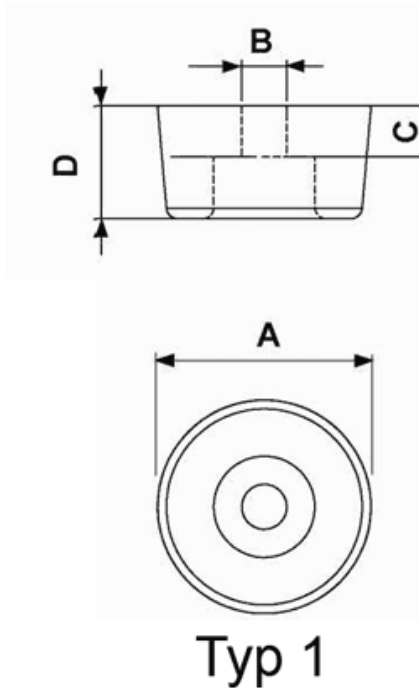

**FP-319 - Stopki elastyczne**

Dane techniczne:

- **Materiał: miękki PCW lub polietylen niskiej gęstości (LDPE)**
- **Kolor: czarny**

Symbol	Typ	Średnica zewn. A	B	C	Wysokość D	Materiał	Kolor	Opakowanie
		[mm]	[mm]	[mm]	[mm]			[szt./pcs]
1014CA01	1	19	3.5	4	10	Miękkie PVC	czarny	2500