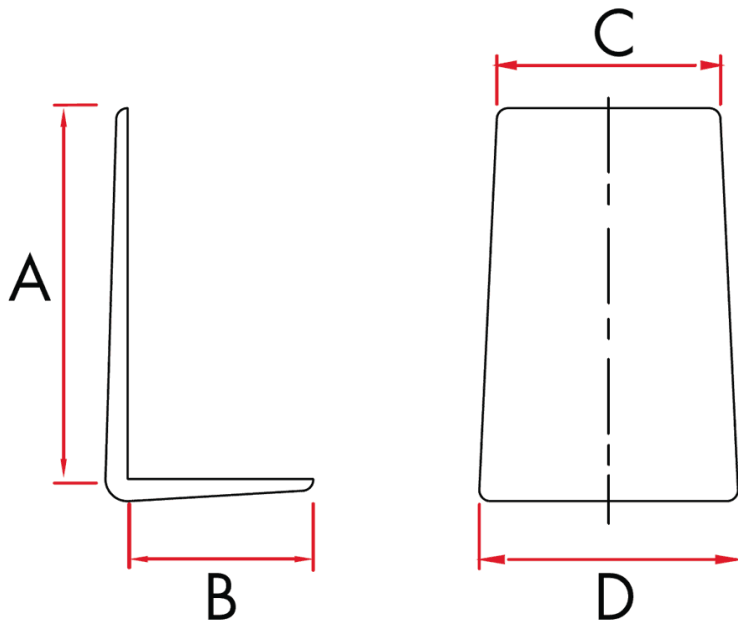

TM-16 - Edge protectors

Details:

- **Material: LDPE**
- **Colour: black**

Symbol	A	B	C	D	Material	Color
	[mm]	[mm]	[mm]	[mm]		
TM-16-60x60	58	58	45	45	LDPE	black