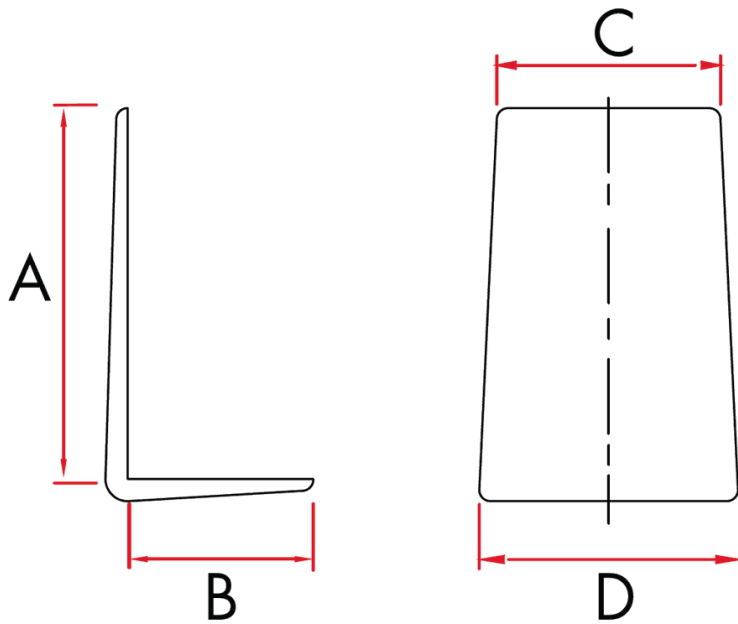

TM-16 - Edge protectors

Details:

- **Material: LDPE**
- **Colour: black**

Symbol	A	B	C	D	Material	Color
	[mm]	[mm]	[mm]	[mm]		
TM-16-200x100	196	98	80	98	LDPE	black