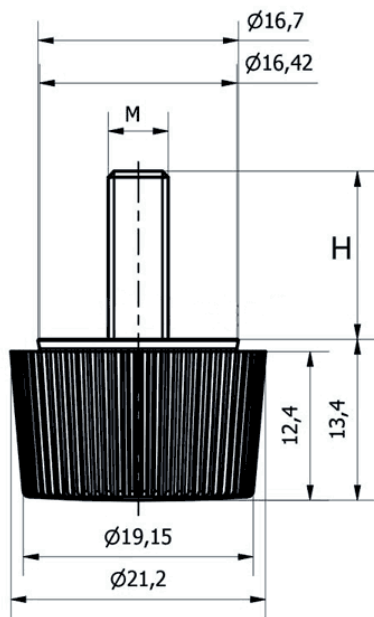

T-PRAD - Knurled knobs Ø21

Details:

- **Material: PP**
- **Colour: black (RAL 9005)**

Symbol	Knob diameter	Thread	H
	[mm]		[mm]
T-PRAD21-M6-20	21	M6	20