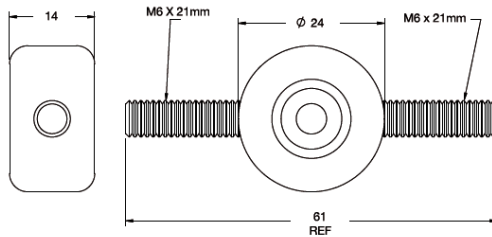

## QM - Vibration Mount

**Rys. 1**

**Rys. 2**

**Rys. 3**

**Details:**

- **Material: Neoprene Rubber 40 Shore A, RMS-241\***
- **Color: Black;**
- **Insert/Studs: 1010-1020 Steel, RMS-242\***
- **Plating: RMS-274\***
- **QM8 only: IIR, Shore 55 Shore A, RMS 360\* Color: Black; Stud: Brass, RMS-349\***
- **Standard Pack: 100/Bag**

Symbol	A ±0.5	B ±0.5	Ext. thread S	Int. thread I	Fig.	Ref. Load at 15% Deflection	Color
	[mm]	[mm]					
QM5	19.1	25.4	#1/4-20 x 1/2	-	1	20 kg	black