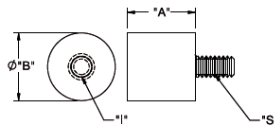

## QM - Vibration Mount

**Rys. 1**

**Rys. 2**

**Rys. 3**

**Details:**

- **Material: Neoprene Rubber 40 Shore A, RMS-241\***
- **Color: Black;**
- **Insert/Studs: 1010-1020 Steel, RMS-242\***
- **Plating: RMS-274\***
- **QM8 only: IIR, Shore 55 Shore A, RMS 360\* Color: Black; Stud: Brass, RMS-349\***
- **Standard Pack: 100/Bag**

Symbol	A ±0.5	B ±0.5	Ext. thread S	Int. thread I	Fig.	Ref. Load at 15% Deflection	Color
	[mm]	[mm]					
QM5	19.1	25.4	#1/4-20 x 1/2	-	1	20 kg	black