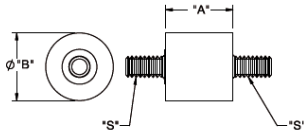

## QM - Vibration Mount

**Rys. 1**

**Rys. 2**

**Rys. 3**

**Details:**

- **Material: Neoprene Rubber 40 Shore A, RMS-241\***
- **Color: Black;**
- **Insert/Studs: 1010-1020 Steel, RMS-242\***
- **Plating: RMS-274\***
- **QM8 only: IIR, Shore 55 Shore A, RMS 360\* Color: Black; Stud: Brass, RMS-349\***
- **Standard Pack: 100/Bag**

Symbol	A ±0.5	B ±0.5	Ext. thread S	Int. thread I	Fig.	Ref. Load at 15% Deflection	Color
	[mm]	[mm]					
QM5	19.1	25.4	#1/4-20 x 1/2	-	1	20 kg	black