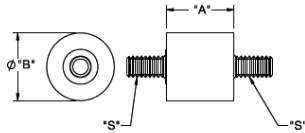

## QM - Vibration Mount

**Rys. 1**

**Rys. 2**

**Rys. 3**

**Details:**

- **Material: Neoprene Rubber 40 Shore A, RMS-241\***
- **Color: Black;**
- **Insert/Studs: 1010-1020 Steel, RMS-242\***
- **Plating: RMS-274\***
- **QM8 only: IIR, Shore 55 Shore A, RMS 360\* Color: Black; Stud: Brass, RMS-349\***
- **Standard Pack: 100/Bag**

Symbol	A ±0.5	B ±0.5	Ext. thread S	Int. thread I	Fig.	Ref. Load at 15% Deflection	Color
	[mm]	[mm]					
QM3T	12.7	11.1	#8-32 x 3/8	#8-32 x 3/16	2	4 kg	black