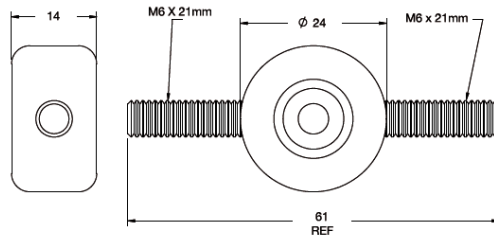

## QM - Vibration Mount

**Rys. 1**

**Rys. 2**

**Rys. 3**

**Details:**

- **Material: Neoprene Rubber 40 Shore A, RMS-241\***
- **Color: Black;**
- **Insert/Studs: 1010-1020 Steel, RMS-242\***
- **Plating: RMS-274\***
- **QM8 only: IIR, Shore 55 Shore A, RMS 360\* Color: Black; Stud: Brass, RMS-349\***
- **Standard Pack: 100/Bag**

Symbol	A ±0.5	B ±0.5	Ext. thread S	Int. thread I	Fig.	Ref. Load at 15% Deflection	Color
	[mm]	[mm]					
QM3T	12.7	11.1	#8-32 x 3/8	#8-32 x 3/16	2	4 kg	black