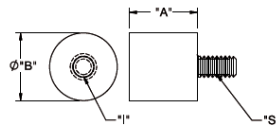

## QM - Vibration Mount

**Rys. 1**

**Rys. 2**

**Rys. 3**

**Details:**

- **Material: Neoprene Rubber 40 Shore A, RMS-241\***
- **Color: Black;**
- **Insert/Studs: 1010-1020 Steel, RMS-242\***
- **Plating: RMS-274\***
- **QM8 only: IIR, Shore 55 Shore A, RMS 360\* Color: Black; Stud: Brass, RMS-349\***
- **Standard Pack: 100/Bag**

Symbol	A ±0.5	B ±0.5	Ext. thread S	Int. thread I	Fig.	Ref. Load at 15% Deflection	Color
	[mm]	[mm]					
QM3T	12.7	11.1	#8-32 x 3/8	#8-32 x 3/16	2	4 kg	black