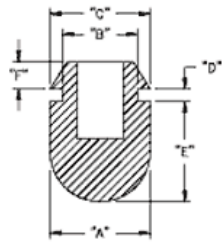

**POF - Push on Feet**

**RYS.1**

**RYS.2**

**RYS.3**

**RYS.4**

**RYS.5**

**RYS.6**

**RYS.7**

**RYS.8**

**RYS.9**

Details:

- **Material: TPE or PVC**
- **Color: Black**
- Quick and easy mounting

Symbol	ØA	ØB	ØC	D	E	F	H	Fig.	Material	Flammability	Color	Standard pack
	[mm]	[mm]	[mm]	[mm]	[mm]	[mm]	[mm]					[szt./pcs]
POF-40022	7.9	3.2	4.3	3.3	1.5	4.1	-	1	TPE	UL94 HB	black	100