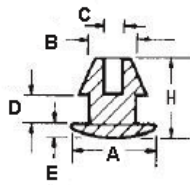

**POF - Push on Feet**

**RYS.1**

**RYS.2**

**RYS.3**

**RYS.4**

**RYS.5**

**RYS.6**

**RYS.7**

**RYS.8**

**RYS.9**

Details:

- **Material: TPE or PVC**
- **Color: Black**
- Quick and easy mounting

Symbol	ØA	ØB	ØC	D	E	F	H	Fig.	Material	Flammability	Color	Standard pack
	[mm]	[mm]	[mm]	[mm]	[mm]	[mm]	[mm]					[szt./pcs]
POF-40022	7.9	3.2	4.3	3.3	1.5	4.1	-	1	TPE	UL94 HB	black	100