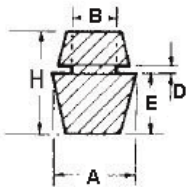

**POF - Push on Feet**

**RYS.1**

**RYS.2**

**RYS.3**

**RYS.4**

**RYS.5**

**RYS.6**

**RYS.7**

**RYS.8**

**RYS.9**

Details:

- **Material: TPE or PVC**
- **Color: Black**
- Quick and easy mounting

Symbol	ØA	ØB	ØC	D	E	F	H	Fig.	Material	Flammability	Color	Standard pack
	[mm]	[mm]	[mm]	[mm]	[mm]	[mm]	[mm]					[szt./pcs]
POF-40022	7.9	3.2	4.3	3.3	1.5	4.1	-	1	TPE	UL94 HB	black	100