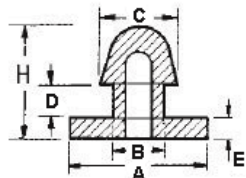

**POF - Push on Feet**

**RYS.1**

**RYS.2**

**RYS.3**

**RYS.4**

**RYS.5**

**RYS.6**

**RYS.7**

**RYS.8**

**RYS.9**

Details:

- **Material: TPE or PVC**
- **Color: Black**
- Quick and easy mounting

Symbol	ØA	ØB	ØC	D	E	F	H	Fig.	Material	Flammability	Color	Standard pack
	[mm]	[mm]	[mm]	[mm]	[mm]	[mm]	[mm]					[szt./pcs]
POF-40022	7.9	3.2	4.3	3.3	1.5	4.1	-	1	TPE	UL94 HB	black	100