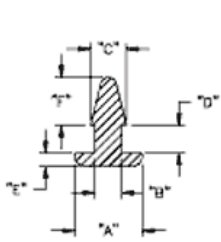

**POF - Push on Feet**

**RYS.1**

**RYS.2**

**RYS.3**

**RYS.4**

**RYS.5**

**RYS.6**

**RYS.7**

**RYS.8**

**RYS.9**

Details:

- **Material: TPE or PVC**
- **Color: Black**
- Quick and easy mounting

Symbol	ØA	ØB	ØC	D	E	F	H	Fig.	Material	Flammability	Color	Standard pack
	[mm]	[mm]	[mm]	[mm]	[mm]	[mm]	[mm]					[szt./pcs]
POF-40022	7.9	3.2	4.3	3.3	1.5	4.1	-	1	TPE	UL94 HB	black	100