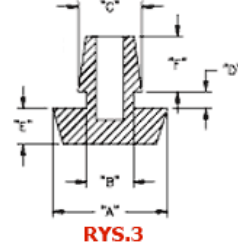

**POF - Push on Feet**

**RYS.1**

**RYS.2**

**RYS.3**

**RYS.4**

**RYS.5**

**RYS.6**

**RYS.7**

**RYS.8**

**RYS.9**

Details:

- **Material: TPE or PVC**
- **Color: Black**
- Quick and easy mounting

Symbol	ØA	ØB	ØC	D	E	F	H	Fig.	Material	Flammability	Color	Standard pack
	[mm]	[mm]	[mm]	[mm]	[mm]	[mm]	[mm]					[szt./pcs]
POF-40022	7.9	3.2	4.3	3.3	1.5	4.1	-	1	TPE	UL94 HB	black	100