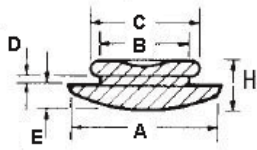

**POF - Push on Feet**

**RYS.1**

**RYS.2**

**RYS.3**

**RYS.4**

**RYS.5**

**RYS.6**

**RYS.7**

**RYS.8**

**RYS.9**

Details:

- **Material: TPE or PVC**
- **Color: Black**
- Quick and easy mounting

Symbol	ØA	ØB	ØC	D	E	F	H	Fig.	Material	Flammability	Color	Standard pack
	[mm]	[mm]	[mm]	[mm]	[mm]	[mm]	[mm]					[szt./pcs]
POF-40022	7.9	3.2	4.3	3.3	1.5	4.1	-	1	TPE	UL94 HB	black	100