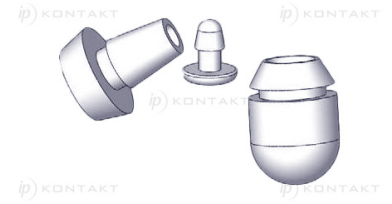

**POF - Push on Feet**

**RYS.1**

**RYS.2**

**RYS.3**

**RYS.4**

**RYS.5**

**RYS.6**

**RYS.7**

**RYS.8**

**RYS.9**

Details:

- **Material: TPE or PVC**
- **Color: Black**
- Quick and easy mounting

Symbol	ØA	ØB	ØC	D	E	F	H	Fig.	Material	Flammability	Color	Standard pack
	[mm]	[mm]	[mm]	[mm]	[mm]	[mm]	[mm]					[szt./pcs]
POF-40022	7.9	3.2	4.3	3.3	1.5	4.1	-	1	TPE	UL94 HB	black	100