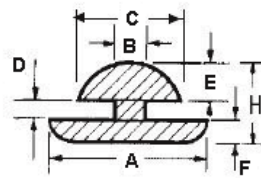

**POF - Push on Feet**

**RYS.1**

**RYS.2**

**RYS.3**

**RYS.4**

**RYS.5**

**RYS.6**

**RYS.7**

**RYS.8**

**RYS.9**

Details:

- **Material: TPE or PVC**
- **Color: Black**
- Quick and easy mounting

Symbol	ØA	ØB	ØC	D	E	F	H	Fig.	Material	Flammability	Color	Standard pack
	[mm]	[mm]	[mm]	[mm]	[mm]	[mm]	[mm]					[szt./pcs]
POF-40022	7.9	3.2	4.3	3.3	1.5	4.1	-	1	TPE	UL94 HB	black	100