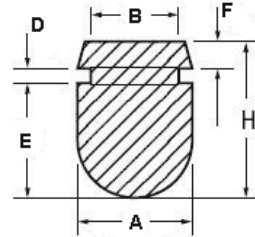

**POF - Push on Feet**

**RYS.1**

**RYS.2**

**RYS.3**

**RYS.4**

**RYS.5**

**RYS.6**

**RYS.7**

**RYS.8**

**RYS.9**

Details:

- **Material: TPE or PVC**
- **Color: Black**
- Quick and easy mounting

Symbol	ØA	ØB	ØC	D	E	F	H	Fig.	Material	Flammability	Color	Standard pack
	[mm]	[mm]	[mm]	[mm]	[mm]	[mm]	[mm]					[szt./pcs]
POF-40022	7.9	3.2	4.3	3.3	1.5	4.1	-	1	TPE	UL94 HB	black	100