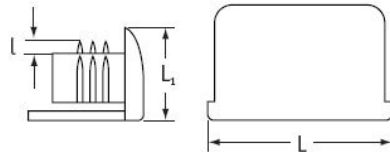

## O-SWPP1/O-SWPP2 - Lightweight Rectangular Inserts

2

1

**Details:**

- **Material: LDPE**
- **Color: black**
- Standard pack: see table

Symbol	Type	$L \times L_1$	$l$	Material	Color	Standard pack
		[mm]	[mm]			[szt./pcs]
O-SWPP1-40x20	1	40 × 20	1.2	LDPE	black	1000