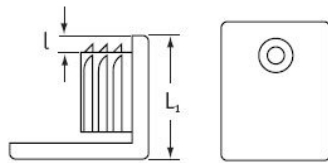

## O-SWPP1/O-SWPP2 - Lightweight Rectangular Inserts

2

1

**Details:**

- **Material: LDPE**
- **Color: black**
- Standard pack: see table

Symbol	Type	$L \times L_1$	$l$	Material	Color	Standard pack
		[mm]	[mm]			[szt./pcs]
O-SWPP1-40x20	1	40 × 20	1.2	LDPE	black	1000