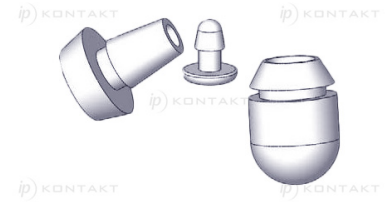

**POF - Push on Feet**

**RYS.1**

**RYS.2**

**RYS.3**

**RYS.4**

**RYS.5**

**RYS.6**

**RYS.7**

**RYS.8**

**RYS.9**

Details:

- **Material: TPE or PVC**
- **Color: Black**
- Quick and easy mounting

Symbol	ØA	ØB	ØC	D	E	F	H	Fig.	Material	Flammability	Color	Standard pack
	[mm]	[mm]	[mm]	[mm]	[mm]	[mm]	[mm]					[szt./pcs]
O-POF-175-111	17.5	11.1	13.3	2.6	4	4	10	9	PVC	-	black	10000