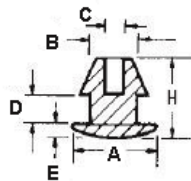

**POF - Push on Feet**

**RYS.1**

**RYS.2**

**RYS.3**

**RYS.4**

**RYS.5**

**RYS.6**

**RYS.7**

**RYS.8**

**RYS.9**

Details:

- **Material: TPE or PVC**
- **Color: Black**
- Quick and easy mounting

Symbol	ØA	ØB	ØC	D	E	F	H	Fig.	Material	Flammability	Color	Standard pack
	[mm]	[mm]	[mm]	[mm]	[mm]	[mm]	[mm]					[szt./pcs]
O-POF-175-111	17.5	11.1	13.3	2.6	4	4	10	9	PVC	-	black	10000