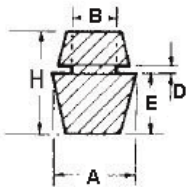

**POF - Push on Feet**

**RYS.1**

**RYS.2**

**RYS.3**

**RYS.4**

**RYS.5**

**RYS.6**

**RYS.7**

**RYS.8**

**RYS.9**

Details:

- **Material: TPE or PVC**
- **Color: Black**
- Quick and easy mounting

Symbol	ØA	ØB	ØC	D	E	F	H	Fig.	Material	Flammability	Color	Standard pack
	[mm]	[mm]	[mm]	[mm]	[mm]	[mm]	[mm]					[szt./pcs]
O-POF-175-111	17.5	11.1	13.3	2.6	4	4	10	9	PVC	-	black	10000