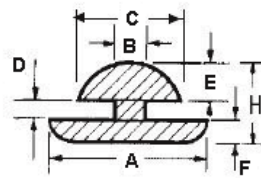

**POF - Push on Feet**

**RYS.1**

**RYS.2**

**RYS.3**

**RYS.4**

**RYS.5**

**RYS.6**

**RYS.7**

**RYS.8**

**RYS.9**

Details:

- **Material: TPE or PVC**
- **Color: Black**
- Quick and easy mounting

Symbol	ØA	ØB	ØC	D	E	F	H	Fig.	Material	Flammability	Color	Standard pack
	[mm]	[mm]	[mm]	[mm]	[mm]	[mm]	[mm]					[szt./pcs]
O-POF-175-111	17.5	11.1	13.3	2.6	4	4	10	9	PVC	-	black	10000