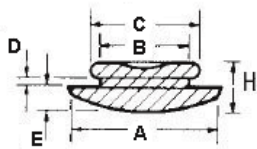

**POF - Push on Feet**

**RYS.1**

**RYS.2**

**RYS.3**

**RYS.4**

**RYS.5**

**RYS.6**

**RYS.7**

**RYS.8**

**RYS.9**

Details:

- **Material: TPE or PVC**
- **Color: Black**
- Quick and easy mounting

Symbol	ØA	ØB	ØC	D	E	F	H	Fig.	Material	Flammability	Color	Standard pack
	[mm]	[mm]	[mm]	[mm]	[mm]	[mm]	[mm]					[szt./pcs]
O-POF-175-111	17.5	11.1	13.3	2.6	4	4	10	9	PVC	-	black	10000