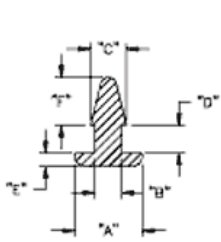

**POF - Push on Feet**

**RYS.1**

**RYS.2**

**RYS.3**

**RYS.4**

**RYS.5**

**RYS.6**

**RYS.7**

**RYS.8**

**RYS.9**

Details:

- **Material: TPE or PVC**
- **Color: Black**
- Quick and easy mounting

Symbol	ØA	ØB	ØC	D	E	F	H	Fig.	Material	Flammability	Color	Standard pack
	[mm]	[mm]	[mm]	[mm]	[mm]	[mm]	[mm]					[szt./pcs]
O-POF-175-111	17.5	11.1	13.3	2.6	4	4	10	9	PVC	-	black	10000