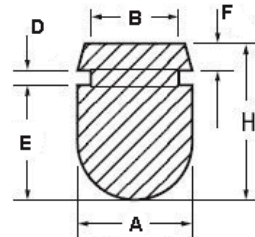

**POF - Push on Feet**

**RYS.1**

**RYS.2**

**RYS.3**

**RYS.4**

**RYS.5**

**RYS.6**

**RYS.7**

**RYS.8**

**RYS.9**

Details:

- **Material: TPE or PVC**
- **Color: Black**
- Quick and easy mounting

Symbol	ØA	ØB	ØC	D	E	F	H	Fig.	Material	Flammability	Color	Standard pack
	[mm]	[mm]	[mm]	[mm]	[mm]	[mm]	[mm]					[szt./pcs]
O-POF-175-111	17.5	11.1	13.3	2.6	4	4	10	9	PVC	-	black	10000