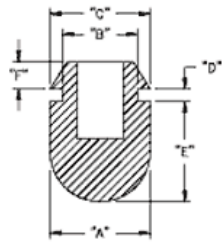

**POF - Push on Feet**

**RYS.1**

**RYS.2**

**RYS.3**

**RYS.4**

**RYS.5**

**RYS.6**

**RYS.7**

**RYS.8**

**RYS.9**

Details:

- **Material: TPE or PVC**
- **Color: Black**
- Quick and easy mounting

Symbol	ØA	ØB	ØC	D	E	F	H	Fig.	Material	Flammability	Color	Standard pack
	[mm]	[mm]	[mm]	[mm]	[mm]	[mm]	[mm]					[szt./pcs]
O-POF-175-111	17.5	11.1	13.3	2.6	4	4	10	9	PVC	-	black	10000