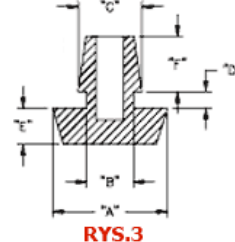

**POF - Push on Feet**

**RYS.1**

**RYS.2**

**RYS.3**

**RYS.4**

**RYS.5**

**RYS.6**

**RYS.7**

**RYS.8**

**RYS.9**

Details:

- **Material: TPE or PVC**
- **Color: Black**
- Quick and easy mounting

Symbol	ØA	ØB	ØC	D	E	F	H	Fig.	Material	Flammability	Color	Standard pack
	[mm]	[mm]	[mm]	[mm]	[mm]	[mm]	[mm]					[szt./pcs]
O-POF-175-111	17.5	11.1	13.3	2.6	4	4	10	9	PVC	-	black	10000