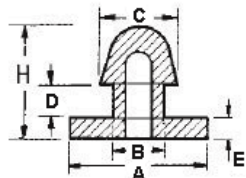

**POF - Push on Feet**

**RYS.1**

**RYS.2**

**RYS.3**

**RYS.4**

**RYS.5**

**RYS.6**

**RYS.7**

**RYS.8**

**RYS.9**

Details:

- **Material: TPE or PVC**
- **Color: Black**
- Quick and easy mounting

Symbol	ØA	ØB	ØC	D	E	F	H	Fig.	Material	Flammability	Color	Standard pack
	[mm]	[mm]	[mm]	[mm]	[mm]	[mm]	[mm]					[szt./pcs]
O-POF-175-111	17.5	11.1	13.3	2.6	4	4	10	9	PVC	-	black	10000