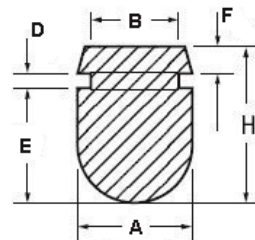

**POF - Push on Feet**

**RYS.1**

**RYS.2**

**RYS.3**

**RYS.4**

**RYS.5**

**RYS.6**

**RYS.7**

**RYS.8**

**RYS.9**

Details:

- **Material: TPE or PVC**
- **Color: Black**
- Quick and easy mounting

Symbol	ØA	ØB	ØC	D	E	F	H	Fig.	Material	Flammability	Color	Standard pack
	[mm]	[mm]	[mm]	[mm]	[mm]	[mm]	[mm]					[szt./pcs]
O-POF-158-680	15.8	6.8	4	1.5	5	-	9.7	5	PVC	-	black	10000