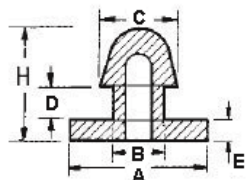

**POF - Push on Feet**

**RYS.1**

**RYS.2**

**RYS.3**

**RYS.4**

**RYS.5**

**RYS.6**

**RYS.7**

**RYS.8**

**RYS.9**

Details:

- **Material: TPE or PVC**
- **Color: Black**
- Quick and easy mounting

Symbol	ØA	ØB	ØC	D	E	F	H	Fig.	Material	Flammability	Color	Standard pack
	[mm]	[mm]	[mm]	[mm]	[mm]	[mm]	[mm]					[szt./pcs]
O-POF-158-680	15.8	6.8	4	1.5	5	-	9.7	5	PVC	-	black	10000