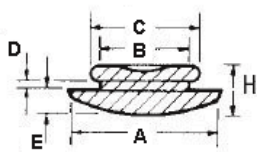

**POF - Push on Feet**

**RYS.1**

**RYS.2**

**RYS.3**

**RYS.4**

**RYS.5**

**RYS.6**

**RYS.7**

**RYS.8**

**RYS.9**

Details:

- **Material: TPE or PVC**
- **Color: Black**
- Quick and easy mounting

Symbol	ØA	ØB	ØC	D	E	F	H	Fig.	Material	Flammability	Color	Standard pack
	[mm]	[mm]	[mm]	[mm]	[mm]	[mm]	[mm]					[szt./pcs]
O-POF-158-680	15.8	6.8	4	1.5	5	-	9.7	5	PVC	-	black	10000