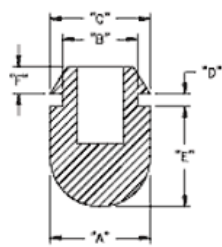

**POF - Push on Feet**

**RYS.1**

**RYS.2**

**RYS.3**

**RYS.4**

**RYS.5**

**RYS.6**

**RYS.7**

**RYS.8**

**RYS.9**

Details:

- **Material: TPE or PVC**
- **Color: Black**
- Quick and easy mounting

Symbol	ØA	ØB	ØC	D	E	F	H	Fig.	Material	Flammability	Color	Standard pack
	[mm]	[mm]	[mm]	[mm]	[mm]	[mm]	[mm]					[szt./pcs]
O-POF-158-680	15.8	6.8	4	1.5	5	-	9.7	5	PVC	-	black	10000