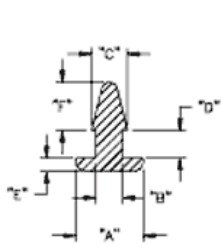

**POF - Push on Feet**

**RYS.1**

**RYS.2**

**RYS.3**

**RYS.4**

**RYS.5**

**RYS.6**

**RYS.7**

**RYS.8**

**RYS.9**

Details:

- **Material: TPE or PVC**
- **Color: Black**
- Quick and easy mounting

Symbol	ØA	ØB	ØC	D	E	F	H	Fig.	Material	Flammability	Color	Standard pack
	[mm]	[mm]	[mm]	[mm]	[mm]	[mm]	[mm]					[szt./pcs]
O-POF-158-680	15.8	6.8	4	1.5	5	-	9.7	5	PVC	-	black	10000