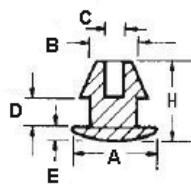

**POF - Push on Feet**

**RYS.1**

**RYS.2**

**RYS.3**

**RYS.4**

**RYS.5**

**RYS.6**

**RYS.7**

**RYS.8**

**RYS.9**

Details:

- **Material: TPE or PVC**
- **Color: Black**
- Quick and easy mounting

Symbol	ØA	ØB	ØC	D	E	F	H	Fig.	Material	Flammability	Color	Standard pack
	[mm]	[mm]	[mm]	[mm]	[mm]	[mm]	[mm]					[szt./pcs]
O-POF-158-680	15.8	6.8	4	1.5	5	-	9.7	5	PVC	-	black	10000