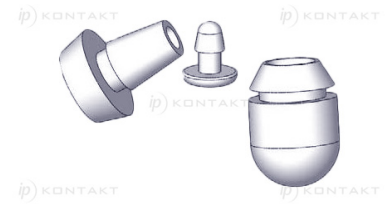

**POF - Push on Feet**

**RYS.1**

**RYS.2**

**RYS.3**

**RYS.4**

**RYS.5**

**RYS.6**

**RYS.7**

**RYS.8**

**RYS.9**

Details:

- **Material: TPE or PVC**
- **Color: Black**
- Quick and easy mounting

Symbol	ØA	ØB	ØC	D	E	F	H	Fig.	Material	Flammability	Color	Standard pack
	[mm]	[mm]	[mm]	[mm]	[mm]	[mm]	[mm]					[szt./pcs]
O-POF-158-680	15.8	6.8	4	1.5	5	-	9.7	5	PVC	-	black	10000