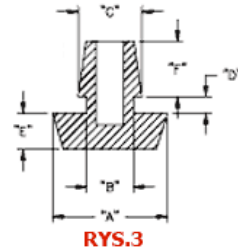

**POF - Push on Feet**

**RYS.1**

**RYS.2**

**RYS.3**

**RYS.4**

**RYS.5**

**RYS.6**

**RYS.7**

**RYS.8**

**RYS.9**

Details:

- **Material: TPE or PVC**
- **Color: Black**
- Quick and easy mounting

Symbol	ØA	ØB	ØC	D	E	F	H	Fig.	Material	Flammability	Color	Standard pack
	[mm]	[mm]	[mm]	[mm]	[mm]	[mm]	[mm]					[szt./pcs]
O-POF-158-680	15.8	6.8	4	1.5	5	-	9.7	5	PVC	-	black	10000