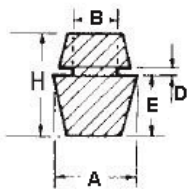

**POF - Push on Feet**

**RYS.1**

**RYS.2**

**RYS.3**

**RYS.4**

**RYS.5**

**RYS.6**

**RYS.7**

**RYS.8**

**RYS.9**

Details:

- **Material: TPE or PVC**
- **Color: Black**
- Quick and easy mounting

Symbol	ØA	ØB	ØC	D	E	F	H	Fig.	Material	Flammability	Color	Standard pack
	[mm]	[mm]	[mm]	[mm]	[mm]	[mm]	[mm]					[szt./pcs]
O-POF-158-680	15.8	6.8	4	1.5	5	-	9.7	5	PVC	-	black	10000