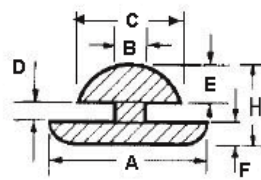

**POF - Push on Feet**

**RYS.1**

**RYS.2**

**RYS.3**

**RYS.4**

**RYS.5**

**RYS.6**

**RYS.7**

**RYS.8**

**RYS.9**

Details:

- **Material: TPE or PVC**
- **Color: Black**
- Quick and easy mounting

Symbol	ØA	ØB	ØC	D	E	F	H	Fig.	Material	Flammability	Color	Standard pack
	[mm]	[mm]	[mm]	[mm]	[mm]	[mm]	[mm]					[szt./pcs]
O-POF-158-680	15.8	6.8	4	1.5	5	-	9.7	5	PVC	-	black	10000