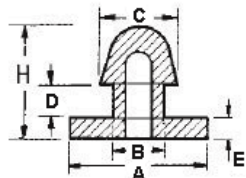

**POF - Push on Feet**

**RYS.1**

**RYS.2**

**RYS.3**

**RYS.4**

**RYS.5**

**RYS.6**

**RYS.7**

**RYS.8**

**RYS.9**

Details:

- **Material: TPE or PVC**
- **Color: Black**
- Quick and easy mounting

Symbol	ØA	ØB	ØC	D	E	F	H	Fig.	Material	Flammability	Color	Standard pack
	[mm]	[mm]	[mm]	[mm]	[mm]	[mm]	[mm]					[szt./pcs]
O-POF-125-950	12.5	9.5	-	1.6	12	3.5	17	6	PVC	-	black	5000