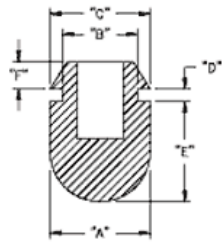

**POF - Push on Feet**

**RYS.1**

**RYS.2**

**RYS.3**

**RYS.4**

**RYS.5**

**RYS.6**

**RYS.7**

**RYS.8**

**RYS.9**

Details:

- **Material: TPE or PVC**
- **Color: Black**
- Quick and easy mounting

Symbol	ØA	ØB	ØC	D	E	F	H	Fig.	Material	Flammability	Color	Standard pack
	[mm]	[mm]	[mm]	[mm]	[mm]	[mm]	[mm]					[szt./pcs]
O-POF-125-950	12.5	9.5	-	1.6	12	3.5	17	6	PVC	-	black	5000