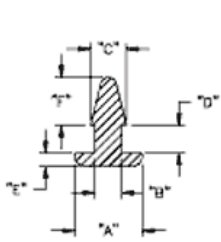

**POF - Push on Feet**

**RYS.1**

**RYS.2**

**RYS.3**

**RYS.4**

**RYS.5**

**RYS.6**

**RYS.7**

**RYS.8**

**RYS.9**

Details:

- **Material: TPE or PVC**
- **Color: Black**
- Quick and easy mounting

Symbol	ØA	ØB	ØC	D	E	F	H	Fig.	Material	Flammability	Color	Standard pack
	[mm]	[mm]	[mm]	[mm]	[mm]	[mm]	[mm]					[szt./pcs]
O-POF-125-950	12.5	9.5	-	1.6	12	3.5	17	6	PVC	-	black	5000