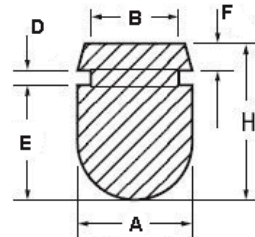

**POF - Push on Feet**

**RYS.1**

**RYS.2**

**RYS.3**

**RYS.4**

**RYS.5**

**RYS.6**

**RYS.7**

**RYS.8**

**RYS.9**

Details:

- **Material: TPE or PVC**
- **Color: Black**
- Quick and easy mounting

Symbol	ØA	ØB	ØC	D	E	F	H	Fig.	Material	Flammability	Color	Standard pack
	[mm]	[mm]	[mm]	[mm]	[mm]	[mm]	[mm]					[szt./pcs]
O-POF-125-950	12.5	9.5	-	1.6	12	3.5	17	6	PVC	-	black	5000