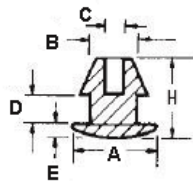

**POF - Push on Feet**

**RYS.1**

**RYS.2**

**RYS.3**

**RYS.4**

**RYS.5**

**RYS.6**

**RYS.7**

**RYS.8**

**RYS.9**

Details:

- **Material: TPE or PVC**
- **Color: Black**
- Quick and easy mounting

Symbol	ØA	ØB	ØC	D	E	F	H	Fig.	Material	Flammability	Color	Standard pack
	[mm]	[mm]	[mm]	[mm]	[mm]	[mm]	[mm]					[szt./pcs]
O-POF-125-950	12.5	9.5	-	1.6	12	3.5	17	6	PVC	-	black	5000