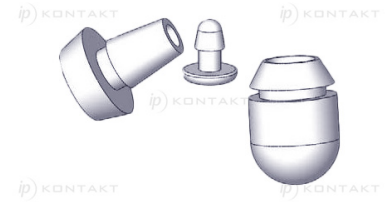

**POF - Push on Feet**

**RYS.1**

**RYS.2**

**RYS.3**

**RYS.4**

**RYS.5**

**RYS.6**

**RYS.7**

**RYS.8**

**RYS.9**

Details:

- **Material: TPE or PVC**
- **Color: Black**
- Quick and easy mounting

Symbol	ØA	ØB	ØC	D	E	F	H	Fig.	Material	Flammability	Color	Standard pack
	[mm]	[mm]	[mm]	[mm]	[mm]	[mm]	[mm]					[szt./pcs]
O-POF-125-950	12.5	9.5	-	1.6	12	3.5	17	6	PVC	-	black	5000