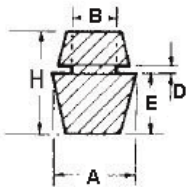

**POF - Push on Feet**

**RYS.1**

**RYS.2**

**RYS.3**

**RYS.4**

**RYS.5**

**RYS.6**

**RYS.7**

**RYS.8**

**RYS.9**

Details:

- **Material: TPE or PVC**
- **Color: Black**
- Quick and easy mounting

Symbol	ØA	ØB	ØC	D	E	F	H	Fig.	Material	Flammability	Color	Standard pack
	[mm]	[mm]	[mm]	[mm]	[mm]	[mm]	[mm]					[szt./pcs]
O-POF-125-950	12.5	9.5	-	1.6	12	3.5	17	6	PVC	-	black	5000