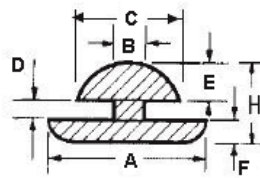

**POF - Push on Feet**

**RYS.1**

**RYS.2**

**RYS.3**

**RYS.4**

**RYS.5**

**RYS.6**

**RYS.7**

**RYS.8**

**RYS.9**

Details:

- **Material: TPE or PVC**
- **Color: Black**
- Quick and easy mounting

Symbol	ØA	ØB	ØC	D	E	F	H	Fig.	Material	Flammability	Color	Standard pack
	[mm]	[mm]	[mm]	[mm]	[mm]	[mm]	[mm]					[szt./pcs]
O-POF-125-950	12.5	9.5	-	1.6	12	3.5	17	6	PVC	-	black	5000