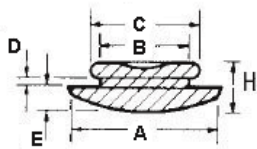

**POF - Push on Feet**

**RYS.1**

**RYS.2**

**RYS.3**

**RYS.4**

**RYS.5**

**RYS.6**

**RYS.7**

**RYS.8**

**RYS.9**

Details:

- **Material: TPE or PVC**
- **Color: Black**
- Quick and easy mounting

Symbol	ØA	ØB	ØC	D	E	F	H	Fig.	Material	Flammability	Color	Standard pack
	[mm]	[mm]	[mm]	[mm]	[mm]	[mm]	[mm]					[szt./pcs]
O-POF-125-950	12.5	9.5	-	1.6	12	3.5	17	6	PVC	-	black	5000