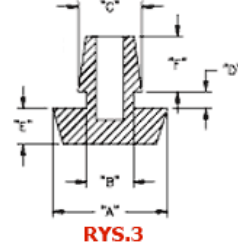

**POF - Push on Feet**

**RYS.1**

**RYS.2**

**RYS.3**

**RYS.4**

**RYS.5**

**RYS.6**

**RYS.7**

**RYS.8**

**RYS.9**

Details:

- **Material: TPE or PVC**
- **Color: Black**
- Quick and easy mounting

Symbol	ØA	ØB	ØC	D	E	F	H	Fig.	Material	Flammability	Color	Standard pack
	[mm]	[mm]	[mm]	[mm]	[mm]	[mm]	[mm]					[szt./pcs]
O-POF-125-950	12.5	9.5	-	1.6	12	3.5	17	6	PVC	-	black	5000