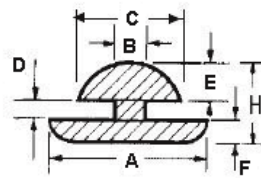

**POF - Push on Feet**

**RYS.1**

**RYS.2**

**RYS.3**

**RYS.4**

**RYS.5**

**RYS.6**

**RYS.7**

**RYS.8**

**RYS.9**

Details:

- **Material: TPE or PVC**
- **Color: Black**
- Quick and easy mounting

Symbol	ØA	ØB	ØC	D	E	F	H	Fig.	Material	Flammability	Color	Standard pack
	[mm]	[mm]	[mm]	[mm]	[mm]	[mm]	[mm]					[szt./pcs]
O-POF-103-450	10.3	4.5	2.2	1.6	2	-	7.6	5	PVC	-	black	5000