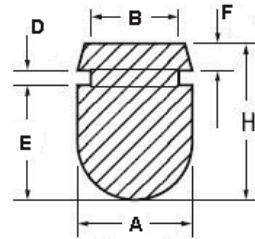

**POF - Push on Feet**

**RYS.1**

**RYS.2**

**RYS.3**

**RYS.4**

**RYS.5**

**RYS.6**

**RYS.7**

**RYS.8**

**RYS.9**

Details:

- **Material: TPE or PVC**
- **Color: Black**
- Quick and easy mounting

Symbol	ØA	ØB	ØC	D	E	F	H	Fig.	Material	Flammability	Color	Standard pack
	[mm]	[mm]	[mm]	[mm]	[mm]	[mm]	[mm]					[szt./pcs]
O-POF-103-450	10.3	4.5	2.2	1.6	2	-	7.6	5	PVC	-	black	5000