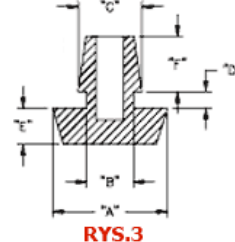

**POF - Push on Feet**

**RYS.1**

**RYS.2**

**RYS.3**

**RYS.4**

**RYS.5**

**RYS.6**

**RYS.7**

**RYS.8**

**RYS.9**

Details:

- **Material: TPE or PVC**
- **Color: Black**
- Quick and easy mounting

Symbol	ØA	ØB	ØC	D	E	F	H	Fig.	Material	Flammability	Color	Standard pack
	[mm]	[mm]	[mm]	[mm]	[mm]	[mm]	[mm]					[szt./pcs]
O-POF-103-450	10.3	4.5	2.2	1.6	2	-	7.6	5	PVC	-	black	5000