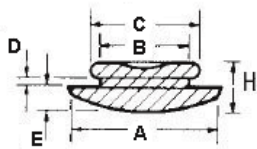

**POF - Push on Feet**

**RYS.1**

**RYS.2**

**RYS.3**

**RYS.4**

**RYS.5**

**RYS.6**

**RYS.7**

**RYS.8**

**RYS.9**

Details:

- **Material: TPE or PVC**
- **Color: Black**
- Quick and easy mounting

Symbol	ØA	ØB	ØC	D	E	F	H	Fig.	Material	Flammability	Color	Standard pack
	[mm]	[mm]	[mm]	[mm]	[mm]	[mm]	[mm]					[szt./pcs]
O-POF-103-450	10.3	4.5	2.2	1.6	2	-	7.6	5	PVC	-	black	5000