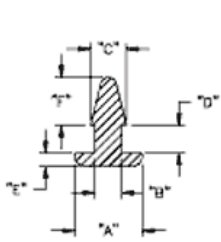

**POF - Push on Feet**

**RYS.1**

**RYS.2**

**RYS.3**

**RYS.4**

**RYS.5**

**RYS.6**

**RYS.7**

**RYS.8**

**RYS.9**

Details:

- **Material: TPE or PVC**
- **Color: Black**
- Quick and easy mounting

Symbol	ØA	ØB	ØC	D	E	F	H	Fig.	Material	Flammability	Color	Standard pack
	[mm]	[mm]	[mm]	[mm]	[mm]	[mm]	[mm]					[szt./pcs]
O-POF-103-450	10.3	4.5	2.2	1.6	2	-	7.6	5	PVC	-	black	5000