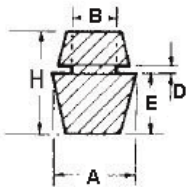

**POF - Push on Feet**

**RYS.1**

**RYS.2**

**RYS.3**

**RYS.4**

**RYS.5**

**RYS.6**

**RYS.7**

**RYS.8**

**RYS.9**

Details:

- **Material: TPE or PVC**
- **Color: Black**
- Quick and easy mounting

Symbol	ØA	ØB	ØC	D	E	F	H	Fig.	Material	Flammability	Color	Standard pack
	[mm]	[mm]	[mm]	[mm]	[mm]	[mm]	[mm]					[szt./pcs]
O-POF-103-450	10.3	4.5	2.2	1.6	2	-	7.6	5	PVC	-	black	5000