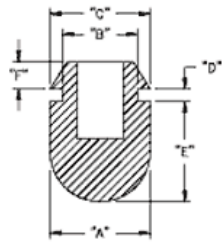

**POF - Push on Feet**

**RYS.1**

**RYS.2**

**RYS.3**

**RYS.4**

**RYS.5**

**RYS.6**

**RYS.7**

**RYS.8**

**RYS.9**

Details:

- **Material: TPE or PVC**
- **Color: Black**
- Quick and easy mounting

Symbol	ØA	ØB	ØC	D	E	F	H	Fig.	Material	Flammability	Color	Standard pack
	[mm]	[mm]	[mm]	[mm]	[mm]	[mm]	[mm]					[szt./pcs]
O-POF-103-450	10.3	4.5	2.2	1.6	2	-	7.6	5	PVC	-	black	5000