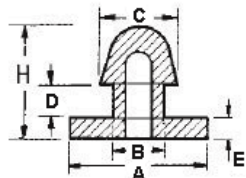

**POF - Push on Feet**

**RYS.1**

**RYS.2**

**RYS.3**

**RYS.4**

**RYS.5**

**RYS.6**

**RYS.7**

**RYS.8**

**RYS.9**

Details:

- **Material: TPE or PVC**
- **Color: Black**
- Quick and easy mounting

Symbol	ØA	ØB	ØC	D	E	F	H	Fig.	Material	Flammability	Color	Standard pack
	[mm]	[mm]	[mm]	[mm]	[mm]	[mm]	[mm]					[szt./pcs]
O-POF-103-450	10.3	4.5	2.2	1.6	2	-	7.6	5	PVC	-	black	5000