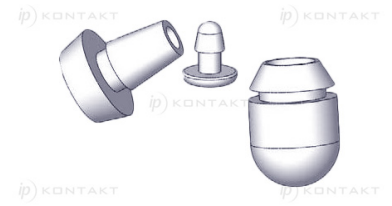

**POF - Push on Feet**

**RYS.1**

**RYS.2**

**RYS.3**

**RYS.4**

**RYS.5**

**RYS.6**

**RYS.7**

**RYS.8**

**RYS.9**

Details:

- **Material: TPE or PVC**
- **Color: Black**
- Quick and easy mounting

Symbol	ØA	ØB	ØC	D	E	F	H	Fig.	Material	Flammability	Color	Standard pack
	[mm]	[mm]	[mm]	[mm]	[mm]	[mm]	[mm]					[szt./pcs]
O-POF-103-450	10.3	4.5	2.2	1.6	2	-	7.6	5	PVC	-	black	5000