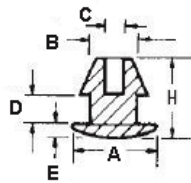

**POF - Push on Feet**

**RYS.1**

**RYS.2**

**RYS.3**

**RYS.4**

**RYS.5**

**RYS.6**

**RYS.7**

**RYS.8**

**RYS.9**

Details:

- **Material: TPE or PVC**
- **Color: Black**
- Quick and easy mounting

Symbol	ØA	ØB	ØC	D	E	F	H	Fig.	Material	Flammability	Color	Standard pack
	[mm]	[mm]	[mm]	[mm]	[mm]	[mm]	[mm]					[szt./pcs]
O-POF-103-450	10.3	4.5	2.2	1.6	2	-	7.6	5	PVC	-	black	5000