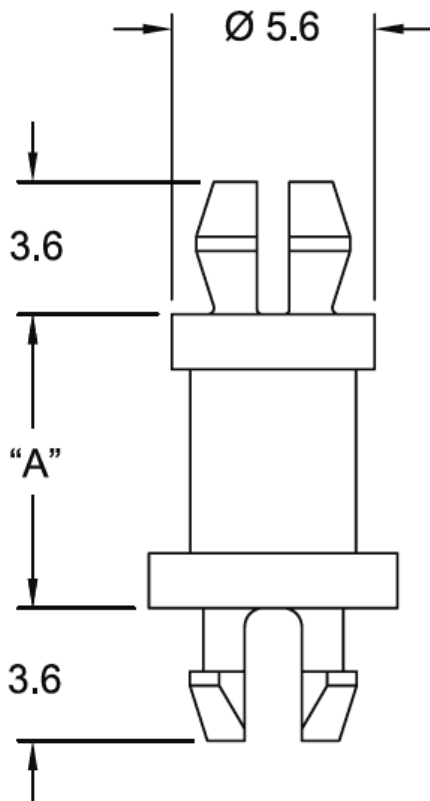

MSPS - Miniature Support Post

Otwór górny: zatrzask: $\text{Ø}4\pm0.05$

Grubość panelu: 1.57

Otwór dolny: zatrzask: $\text{Ø}4\pm0.05$

Grubość panelu: 1.57

Details:

- **Material:** see table
- **Color:** Natural
- **Standard Pack:** 1000/Bag

Symbol	Height A ± 0.4	Top mounting hole dia. ± 0.05	Top panel thickness	Bottom mounting hole dia. ± 0.05	Bottom panel thickness	Material	Flammability	Color
	[mm]	[mm]	[mm]	[mm]	[mm]			
MSPS-7-19	11.1	4	1.57	4	1.57	PA 66	UL94 V-0	natural