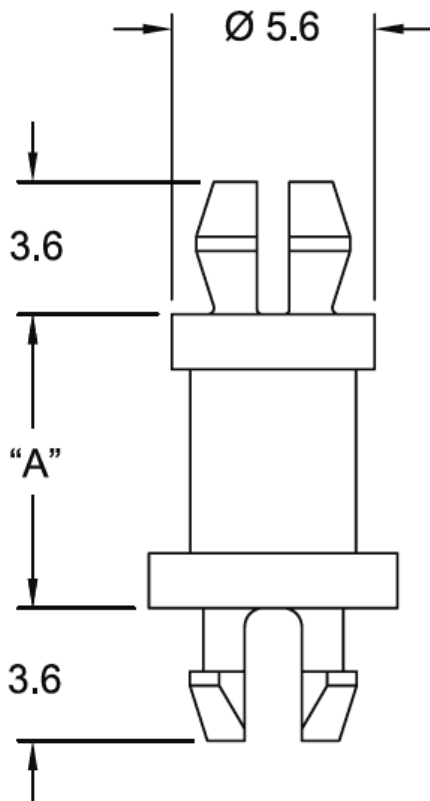

MSPS - Miniature Support Post

Otwór górny: zatrzask: $\text{Ø}4\pm0.05$

Grubość panelu: 1.57

Otwór dolny: zatrzask: $\text{Ø}4\pm0.05$

Grubość panelu: 1.57

Details:

- **Material:** see table
- **Color:** Natural
- **Standard Pack:** 1000/Bag

Symbol	Height A ± 0.4	Top mounting hole dia. ± 0.05	Top panel thickness	Bottom mounting hole dia. ± 0.05	Bottom panel thickness	Material	Flammability	Color
	[mm]	[mm]	[mm]	[mm]	[mm]			
MSPS-3-19	4.8	4	1.57	4	1.57	PA 66	UL94 V-0	natural