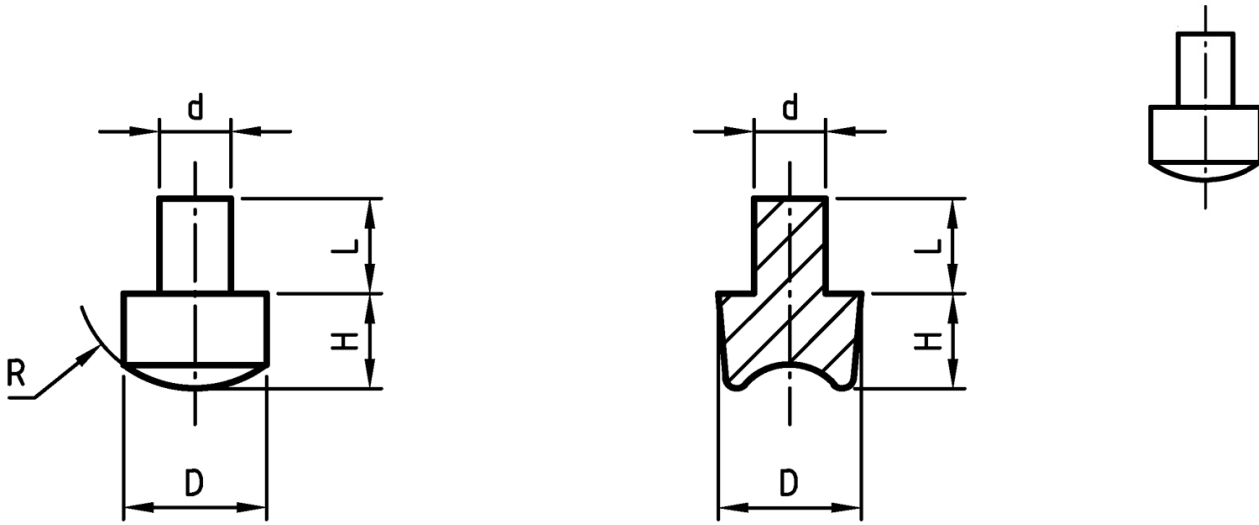

L-STP - Plastic feet

**Typ 1**  
Type 1

**Typ 2**  
Type 2

Details:

- **Material: see table**
- **Colour: black**

Symbol	Ext. diameter ØD	Ød	H	L	R	Type	Material	Color
	[mm]	[mm]	[mm]	[mm]	[mm]			
L-STP-6	9.8	3.05	4.6	3.5	5	1	PA 6 + GF	black