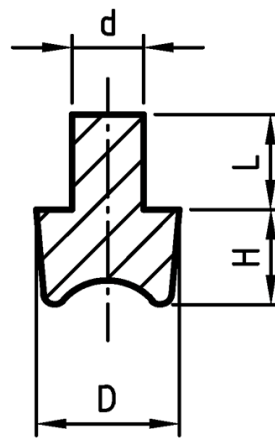

L-STP - Plastic feet

Typ 1
Type 1

Typ 2
Type 2

Details:

- **Material: see table**
- **Colour: black**

Symbol	Ext. diameter ØD	Ød	H	L	R	Type	Material	Color
	[mm]	[mm]	[mm]	[mm]	[mm]			
L-STP-5	6	3.05	3	3.5	8	1	PA 6	black