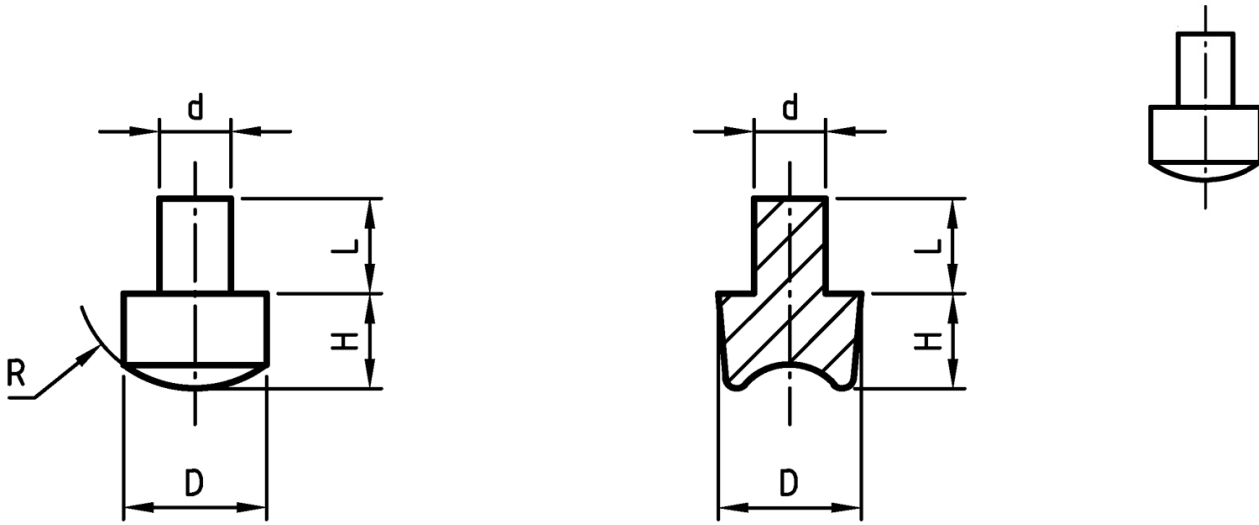

L-STP - Plastic feet

Typ 1
Type 1

Typ 2
Type 2

Details:

- **Material: see table**
- **Colour: black**

Symbol	Ext. diameter ØD	Ød	H	L	R	Type	Material	Color
	[mm]	[mm]	[mm]	[mm]	[mm]			
L-STP-1	6	3.05	2.5	3.5	8	1	PA 6	black