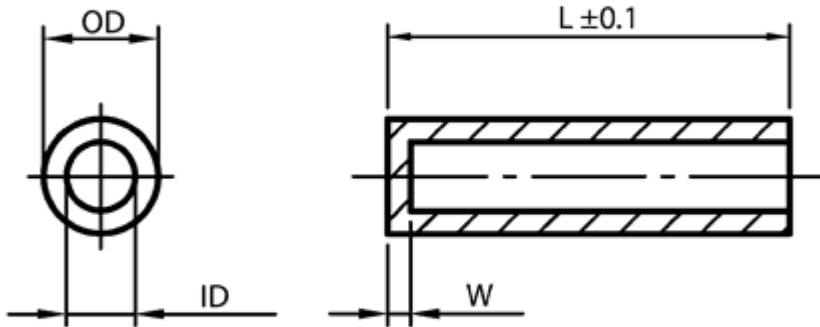

## L-BHS - Cap bushing

**Details:**

- **Material: PA GV - polyamide glass fiber, colour black**
- **Materiał: PS - polistyrol , colour natural**
- Standard pack: 100 pcs.

Symbol	Material	Color	Ext. diameter OD	Int. diameter ID ±0.1	Height L	W
			[mm]	[mm]	[mm]	[mm]
L-BHS-080-42-42-PS	PS	natural	8	4.2	42	1.5