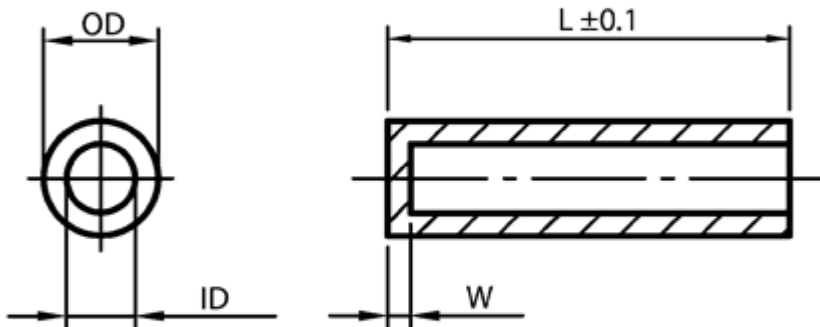

## L-BHS - Cap bushing

**Details:**

- **Material: PA GV - polyamide glass fiber, colour black**
- **Materiał: PS - polestyrol , colour natural**
- Standard pack: 100 pcs.

Symbol	Material	Color	Ext. diameter OD	Int. diameter ID ±0.1	Height L	W
			[mm]	[mm]	[mm]	[mm]
L-BHS-070-50-41-PS	PS	natural	7	5	41	1