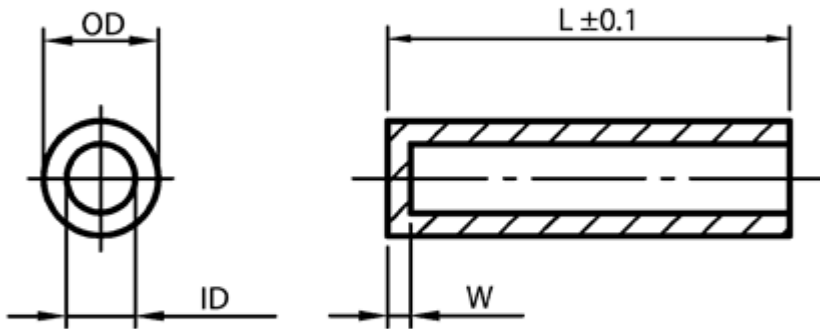

## L-BHS - Cap bushing

**Details:**

- **Material: PA GV - polyamide glass fiber, colour black**
- **Materiał: PS - polestyrol , colour natural**
- Standard pack: 100 pcs.

Symbol	Material	Color	Ext. diameter OD	Int. diameter ID ±0.1	Height L	W
			[mm]	[mm]	[mm]	[mm]
L-BHS-070-50-19-PS	PS	natural	7	5	19	1