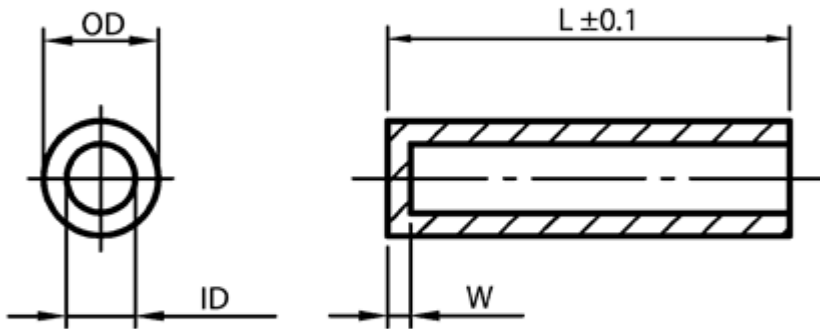

## L-BHS - Cap bushing

**Details:**

- **Material: PA GV - polyamide glass fiber, colour black**
- **Materiał: PS - polistyrol , colour natural**
- Standard pack: 100 pcs.

Symbol	Material	Color	Ext. diameter OD	Int. diameter ID ±0.1	Height L	W
			[mm]	[mm]	[mm]	[mm]
L-BHS-070-50-16-PS	PS	natural	7	5	16	1