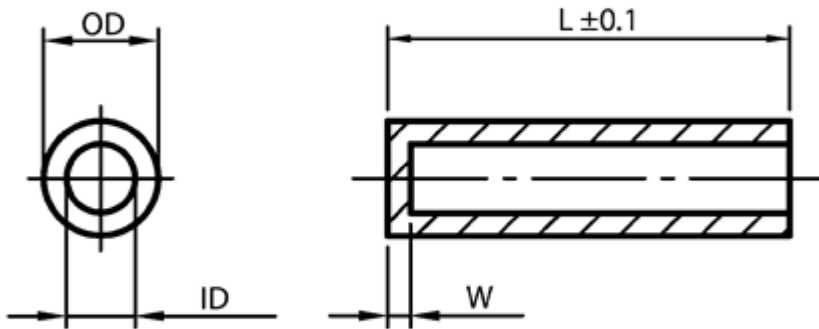

## L-BHS - Cap bushing

**Details:**

- **Material: PA GV - polyamide glass fiber, colour black**
- **Materiał: PS - polistyrol , colour natural**
- Standard pack: 100 pcs.

Symbol	Material	Color	Ext. diameter OD	Int. diameter ID ±0.1	Height L	W
			[mm]	[mm]	[mm]	[mm]
L-BHS-070-50-15-PS	PS	natural	7	5	15	1