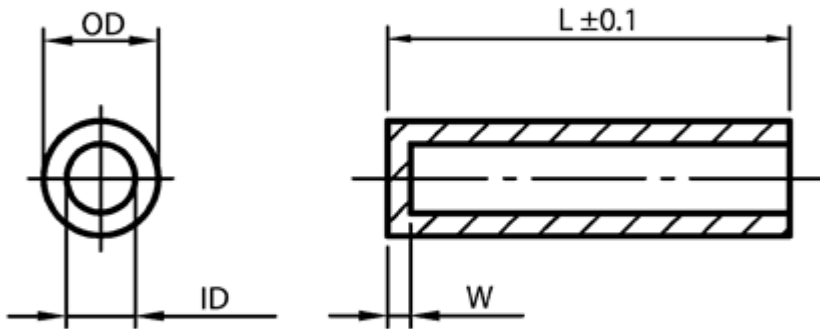

## L-BHS - Cap bushing

**Details:**

- **Material: PA GV - polyamide glass fiber, colour black**
- **Materiał: PS - polestyrol , colour natural**
- Standard pack: 100 pcs.

Symbol	Material	Color	Ext. diameter OD	Int. diameter ID ±0.1	Height L	W
			[mm]	[mm]	[mm]	[mm]
L-BHS-060-34-41-PA	PA+GF	black	6	3.4	41	1.3