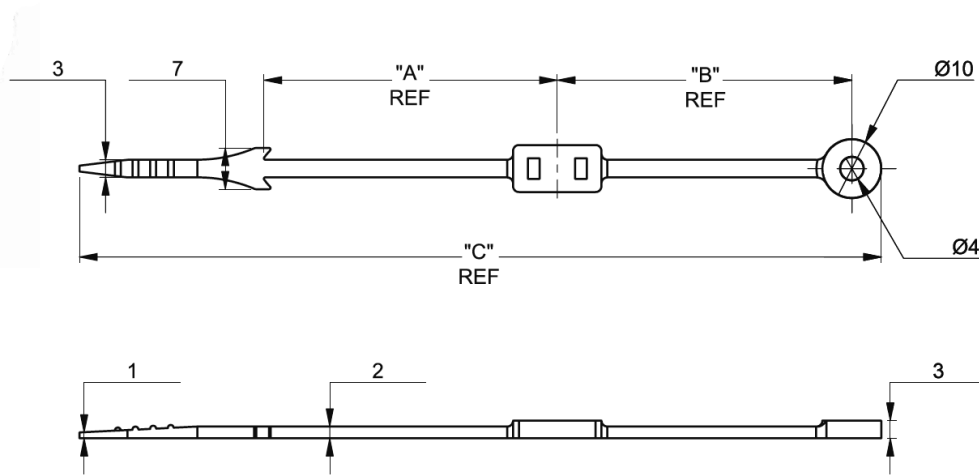

ELT - Elastomer Linking Tie

Details:

- **Material: EPDM, 50 Shore A**
- **Color: Black**
- **Standard Pack: 1000 pcs**

Symbol	A	B	C	Material	Color
	[mm]	[mm]	[mm]		
ELT-50	50	50	136	EPDM	black