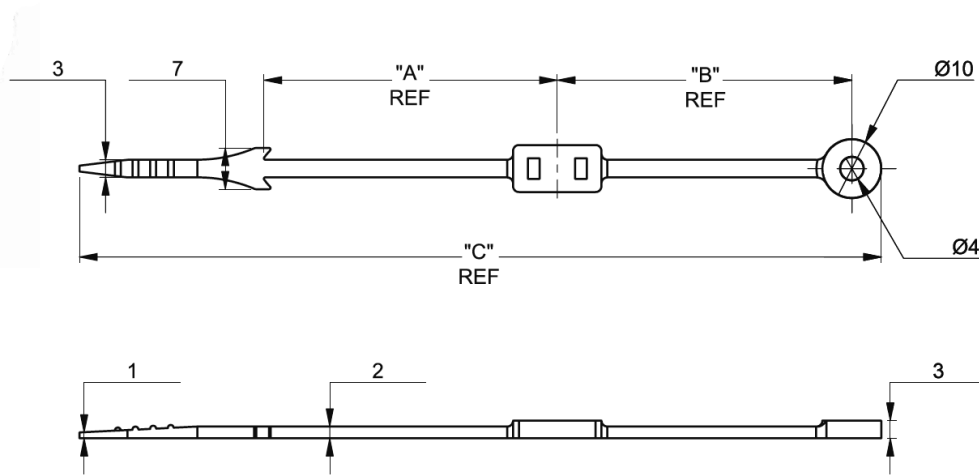

ELT - Elastomer Linking Tie

Details:

- **Material: EPDM, 50 Shore A**
- **Color: Black**
- **Standard Pack: 1000 pcs**

Symbol	A	B	C	Material	Color
	[mm]	[mm]	[mm]		
ELT-150	150	150	336	EPDM	black