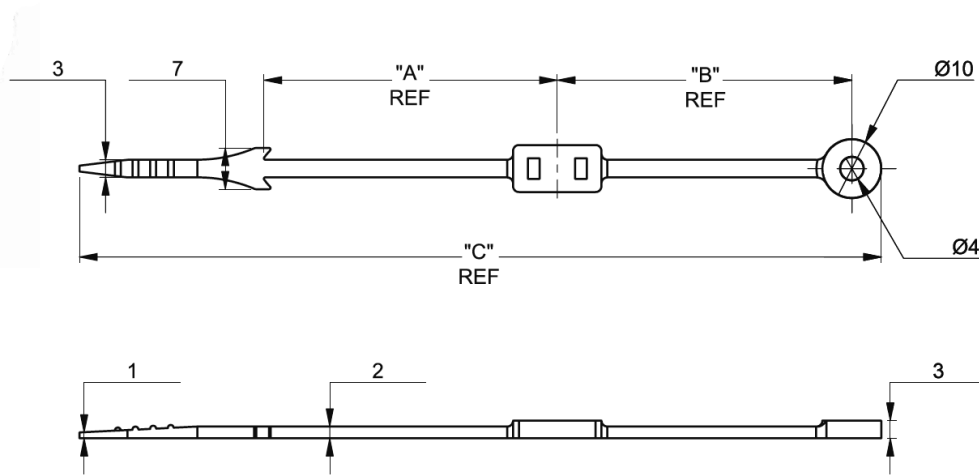

ELT - Elastomer Linking Tie

Details:

- **Material: EPDM, 50 Shore A**
- **Color: Black**
- **Standard Pack: 1000 pcs**

Symbol	A	B	C	Material	Color
	[mm]	[mm]	[mm]		
ELT-100	100	100	236	EPDM	black