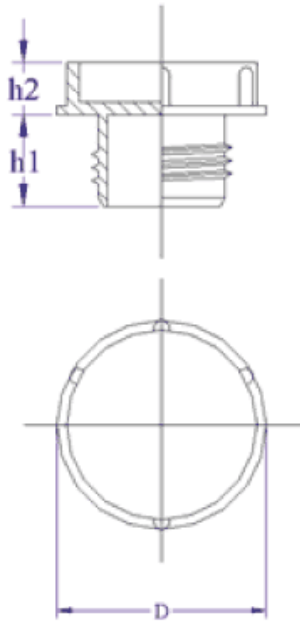

**BM-ZG - Threaded plugs**

Details:

- **Material: LDPE**
- **Colour: yellow**
- Standard pack: 1000 pcs

| Symbol                  | Ext. thread | Ext. diameter<br>D | Ext. thread length<br>h1 | h2   | Material | Color  |
|-------------------------|-------------|--------------------|--------------------------|------|----------|--------|
|                         |             | [mm]               | [mm]                     | [mm] |          |        |
| BM-ZG-M22x1-0290-120-07 | M22x1       | 29                 | 12                       | 7    | LDPE     | yellow |