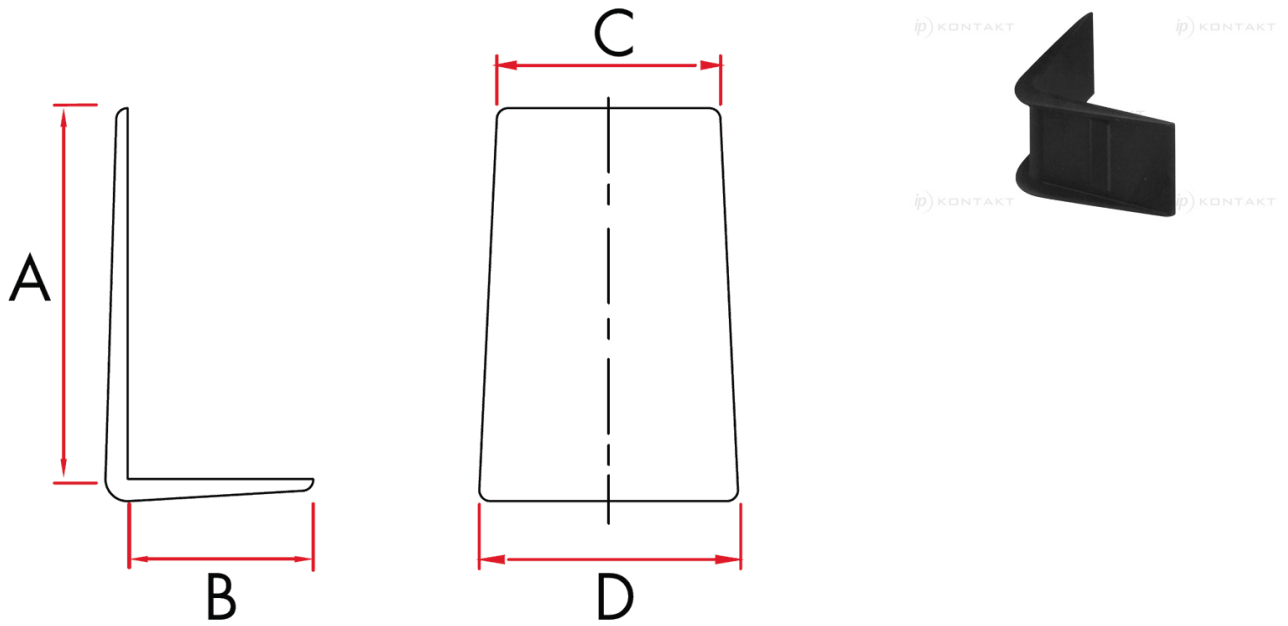

TM-16 - Edge protectors

Details:

- **Material: LDPE**
- **Colour: black**

Symbol	A	B	C	D	Material	Color
	[mm]	[mm]	[mm]	[mm]		
TM-16-60x60	58	58	45	45	LDPE	black
TM-16-100x50	98	49	59	68	LDPE	black
TM-16-200x100	196	98	80	98	LDPE	black