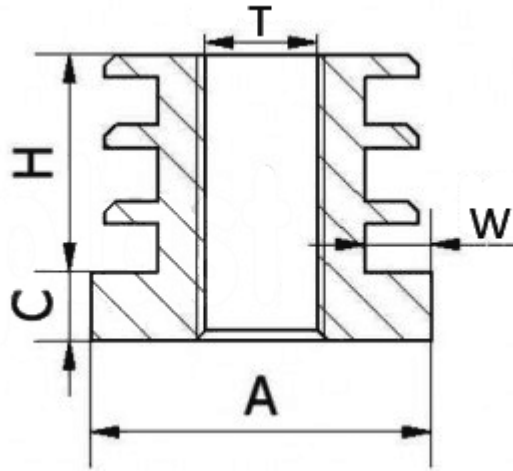

T-WGO - Round shaped threaded insert

Details:

- **Material: PP**
- **Color: black (RAL 9005)**
- **Standard pack: 100 pcs**

Symbol	Thread T	Ext. diameter A	Tube wall thickness range W	H	C	Material	Color
		[mm]	[mm]	[mm]	[mm]		
T-WGO-20-M8-125	M8	20	1.0-1.25	20	6.2	PP	black
T-WGO-20-M8-150	M8	20	1.5	20	6.2	PP	black
T-WGO-20-M10-125	M10	20	1.0-1.25	20	6.2	PP	black
T-WGO-20-M10-150	M10	20	1.5	20	6.2	PP	black
T-WGO-25-M8-125	M8	25	1.0-1.25	20	6.2	PP	black
T-WGO-25-M8-150	M8	25	1.5	20	6.2	PP	black
T-WGO-25-M10-125	M10	25	1.0-1.25	20	6.2	PP	black
T-WGO-25-M10-150	M10	25	1.5	20	6.2	PP	black
T-WGO-30-M8-125	M8	30	1.0-1.25	20	6.2	PP	black
T-WGO-30-M8-150	M8	30	1.5	20	6.2	PP	black
T-WGO-30-M8-200	M8	30	2	20	6.2	PP	black
T-WGO-30-M10-125	M10	30	1.0-1.25	20	6.2	PP	black
T-WGO-30-M10-150	M10	30	1.5	20	6.2	PP	black
T-WGO-30-M10-200	M10	30	2	20	6.2	PP	black
T-WGO-32-M8-120	M8	32	1.0-1.2	20	6.2	PP	black
T-WGO-32-M10-120	M10	32	1.0-1.2	20	6.2	PP	black
T-WGO-40-M8-150	M8	40	1.0-1.5	20	6.2	PP	black
T-WGO-40-M8-200	M8	40	2	20	6.2	PP	black
T-WGO-40-M10-150	M10	40	1.0-1.5	20	6.2	PP	black
T-WGO-40-M10-200	M10	40	2	20	6.2	PP	black