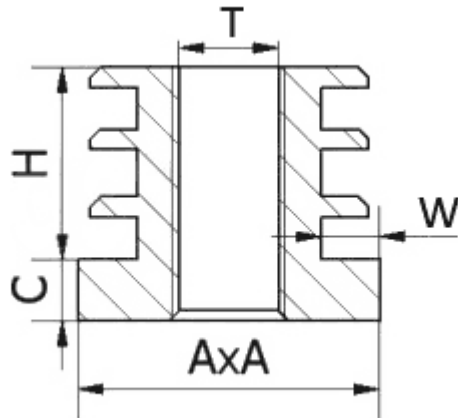

## T-WGK - Square Shaped Threaded Insert

Details:

- **Material: PP**
- **Color: black (RAL 9005)**
- **Standard pack: 100 pcs**

Symbol	Thread T	A	Tube wall thickness range W	H	C	Material	Color
		[mm]	[mm]	[mm]	[mm]		
T-WGK-20-M8-125	M8	20	1.0 - 1.25	20	6.2	PP	black
T-WGK-20-M8-150	M8	20	1.5	20	6.2	PP	black
T-WGK-20-M10-125	M10	20	1.0 - 1.25	20	6.2	PP	black
T-WGK-20-M10-150	M10	20	1.5	20	6.2	PP	black
T-WGK-25-M8-125	M8	25	1.0 - 1.25	20	6.2	PP	black
T-WGK-25-M8-150	M8	25	1.5	20	6.2	PP	black
T-WGK-25-M10-125	M10	25	1.0 - 1.25	20	6.2	PP	black
T-WGK-25-M10-150	M10	25	1.5	20	6.2	PP	black
T-WGK-30-M8-125	M8	30	1.0 - 1.25	20	6.2	PP	black
T-WGK-30-M8-150	M8	30	1.5	20	6.2	PP	black
T-WGK-30-M8-200	M8	30	2	20	6.2	PP	black
T-WGK-30-M10-125	M10	30	1.0 - 1.25	20	6.2	PP	black
T-WGK-30-M10-150	M10	30	1.5	20	6.2	PP	black
T-WGK-30-M10-200	M10	30	2	20	6.2	PP	black
T-WGK-40-M8-150	M8	40	1.0 - 1.5	20	6.2	PP	black
T-WGK-40-M8-200	M8	40	2	20	6.2	PP	black
T-WGK-40-M10-150	M10	40	1.0 - 1.5	20	6.2	PP	black
T-WGK-40-M10-200	M10	40	2	20	6.2	PP	black