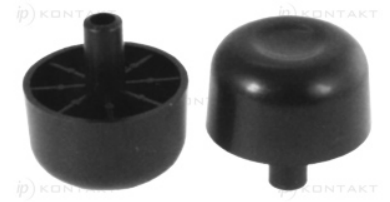

T-SOWB - Round furniture glide with a pin

Details:

- **Material: PP**
- **Color: black (RAL 9005)**

Symbol	Ext. diameter	H	Material	Color
	[mm]	[mm]		
T-SOWB-15	50	15	PP	black
T-SOWB-25	50	25	PP	black
T-SOWB-30	50	30	PP	black
T-SOWB-35	50	35	PP	black
T-SOWB-50	50	50	PP	black