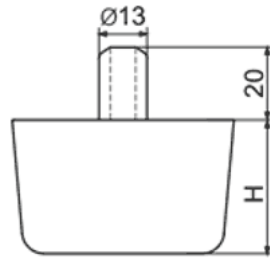

T-SOWB - Round furniture glide with a pin

Details:

- **Material: PP**
- **Color: black (RAL 9005)**

Symbol	Ext. diameter	H	Material	Color
	[mm]	[mm]		
T-SOWB-15	50	15	PP	black
T-SOWB-25	50	25	PP	black
T-SOWB-30	50	30	PP	black
T-SOWB-35	50	35	PP	black
T-SOWB-50	50	50	PP	black