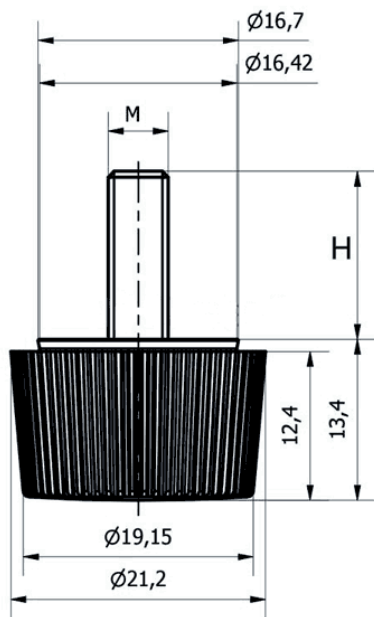

**T-PRAD - Knurled knobs Ø21**

Details:

- **Material: PP**
- **Colour: black (RAL 9005)**

Symbol	Knob diameter	Thread	H
	[mm]		[mm]
T-PRAD21-M5-14	21	M5	14
T-PRAD21-M5-26	21	M5	26
T-PRAD21-M6-14	21	M6	14
T-PRAD21-M6-20	21	M6	20
T-PRAD21-M6-26	21	M6	26