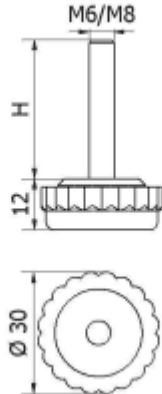

## T-POK-03 - Adjustable Foot / Knob

**Details:**

- **Material: PP**
- **Available colours: black (RAL 9005)**

Symbol	Ext. thread	Ext. thread length H	Material	Color
		[mm]		
T-POK-03 M6x06	M6	6	PP	black
T-POK-03 M6x08	M6	8	PP	black
T-POK-03 M6x15	M6	15	PP	black
T-POK-03 M6x20	M6	20	PP	black
T-POK-03 M6x25	M6	25	PP	black
T-POK-03 M6x30	M6	30	PP	black
T-POK-03 M6x45	M6	45	PP	black
T-POK-03 M8x15	M8	15	PP	black
T-POK-03 M8x20	M8	20	PP	black
T-POK-03 M8x25	M8	25	PP	black
T-POK-03 M8x30	M8	30	PP	black
T-POK-03 M8x40	M8	40	PP	black
T-POK-03 M8x45	M8	45	PP	black
T-POK-03 M8x60	M8	60	PP	black